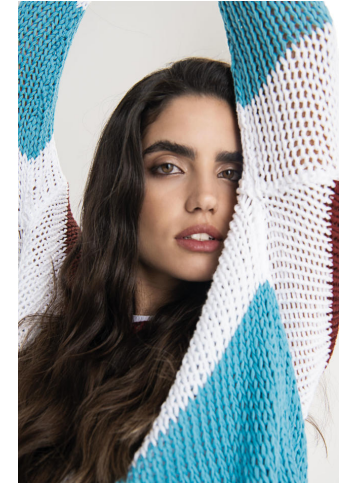


KARIN

MODELS AGENCY

AZUL GONZALEZ APARICIO

Height : 5'9.5" / 176 cm | Bust : 34" / 86 cm | Waist : 25" / 64 cm | Hips : 36" / 91 cm | Shoe : 9.0 US / 6.5 UK | Hair Colour : Dark Brown | Eyes : Amber

KARIN

MODELS AGENCY

AZUL GONZALEZ APARICIO

Height : 5'9.5" / 176 cm | Bust : 34" / 86 cm | Waist : 25" / 64 cm | Hips : 36" / 91 cm | Shoe : 9.0 US / 6.5 UK | Hair Colour : Dark Brown | Eyes : Amber

KARIN

MODELS AGENCY

AZUL GONZALEZ APARICIO

Height : 5'9.5" / 176 cm | Bust : 34" / 86 cm | Waist : 25" / 64 cm | Hips : 36" / 91 cm | Shoe : 9.0 US / 6.5 UK | Hair Colour : Dark Brown | Eyes : Amber