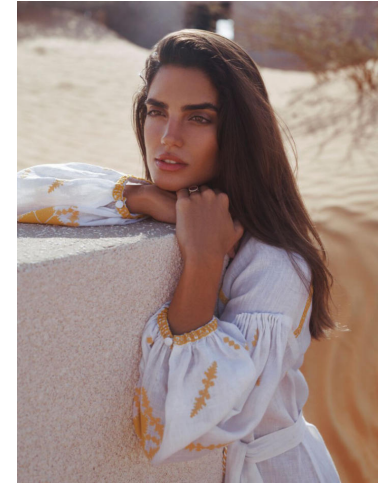


KARIN

MODELS AGENCY

AZUL GONZALEZ APARICIO

Height : 5'9.5" / 176 cm | Bust : 34" / 86 cm | Waist : 25" / 64 cm | Hips : 36" / 91 cm | Shoe : 9.0 US / 6.5 UK | Hair Colour : Dark Brown | Eyes : Amber

KARIN

MODELS AGENCY

AZUL GONZALEZ APARICIO

Height : 5'9.5" / 176 cm | Bust : 34" / 86 cm | Waist : 25" / 64 cm | Hips : 36" / 91 cm | Shoe : 9.0 US / 6.5 UK | Hair Colour : Dark Brown | Eyes : Amber

KARIN

MODELS AGENCY