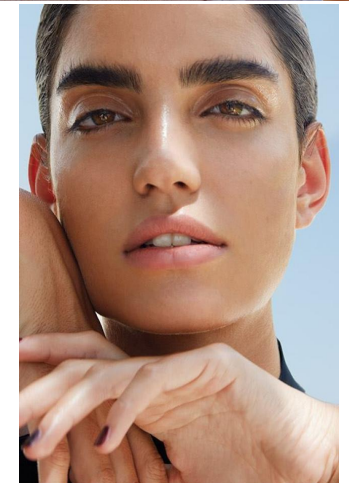


KARIN

MODELS AGENCY

AZUL GONZALEZ APARICIO

Height : 5'9.5" / 176 cm | Bust : 34" / 86 cm | Waist : 25" / 64 cm | Hips : 36" / 91 cm | Shoe : 9.0 US / 6.5 UK | Hair Colour : Dark Brown | Eyes : Amber

KARIN

MODELS AGENCY

AZUL GONZALEZ APARICIO

Height : 5'9.5" / 176 cm | Bust : 34" / 86 cm | Waist : 25" / 64 cm | Hips : 36" / 91 cm | Shoe : 9.0 US / 6.5 UK | Hair Colour : Dark Brown | Eyes : Amber

KARIN

MODELS AGENCY

AZUL GONZALEZ APARICIO

Height : 5'9.5" / 176 cm | Bust : 34" / 86 cm | Waist : 25" / 64 cm | Hips : 36" / 91 cm | Shoe : 9.0 US / 6.5 UK | Hair Colour : Dark Brown | Eyes : Amber