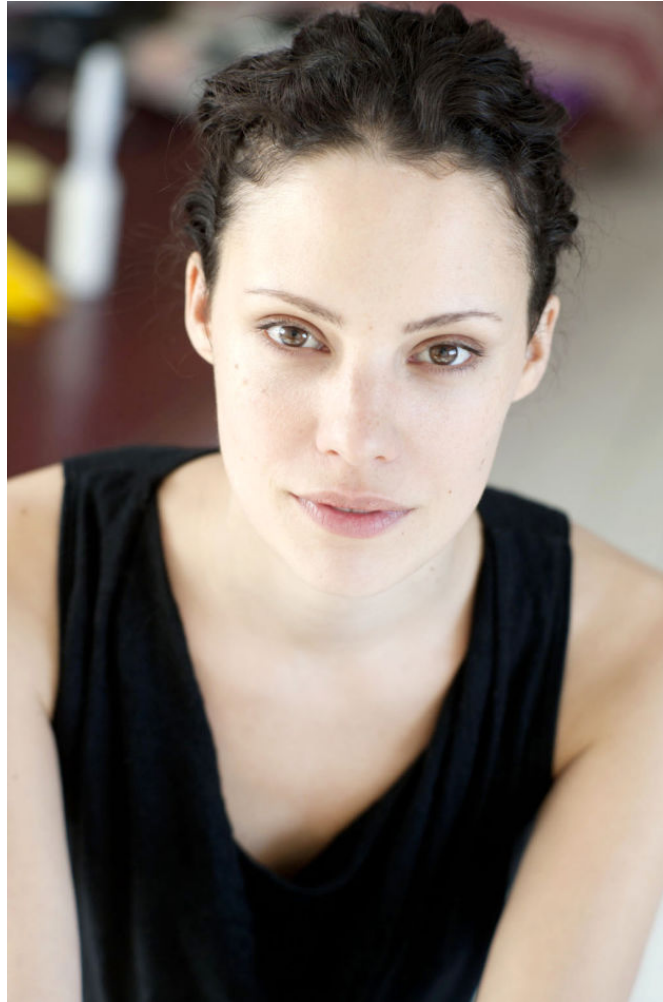

KARIN

MODELS AGENCY

Camille De Pazzis
Hair Colour : Black | Eyes : Brown

KARIN

MODELS AGENCY

Camille De Pazzis
Hair Colour : Black | Eyes : Brown

KARIN

MODELS AGENCY

Camille De Pazzis
Hair Colour : Black | Eyes : Brown

KARIN

MODELS AGENCY

Camille De Pazzis
Hair Colour : Black | Eyes : Brown

H. **KARIN** vn

MODELS AGENCY
