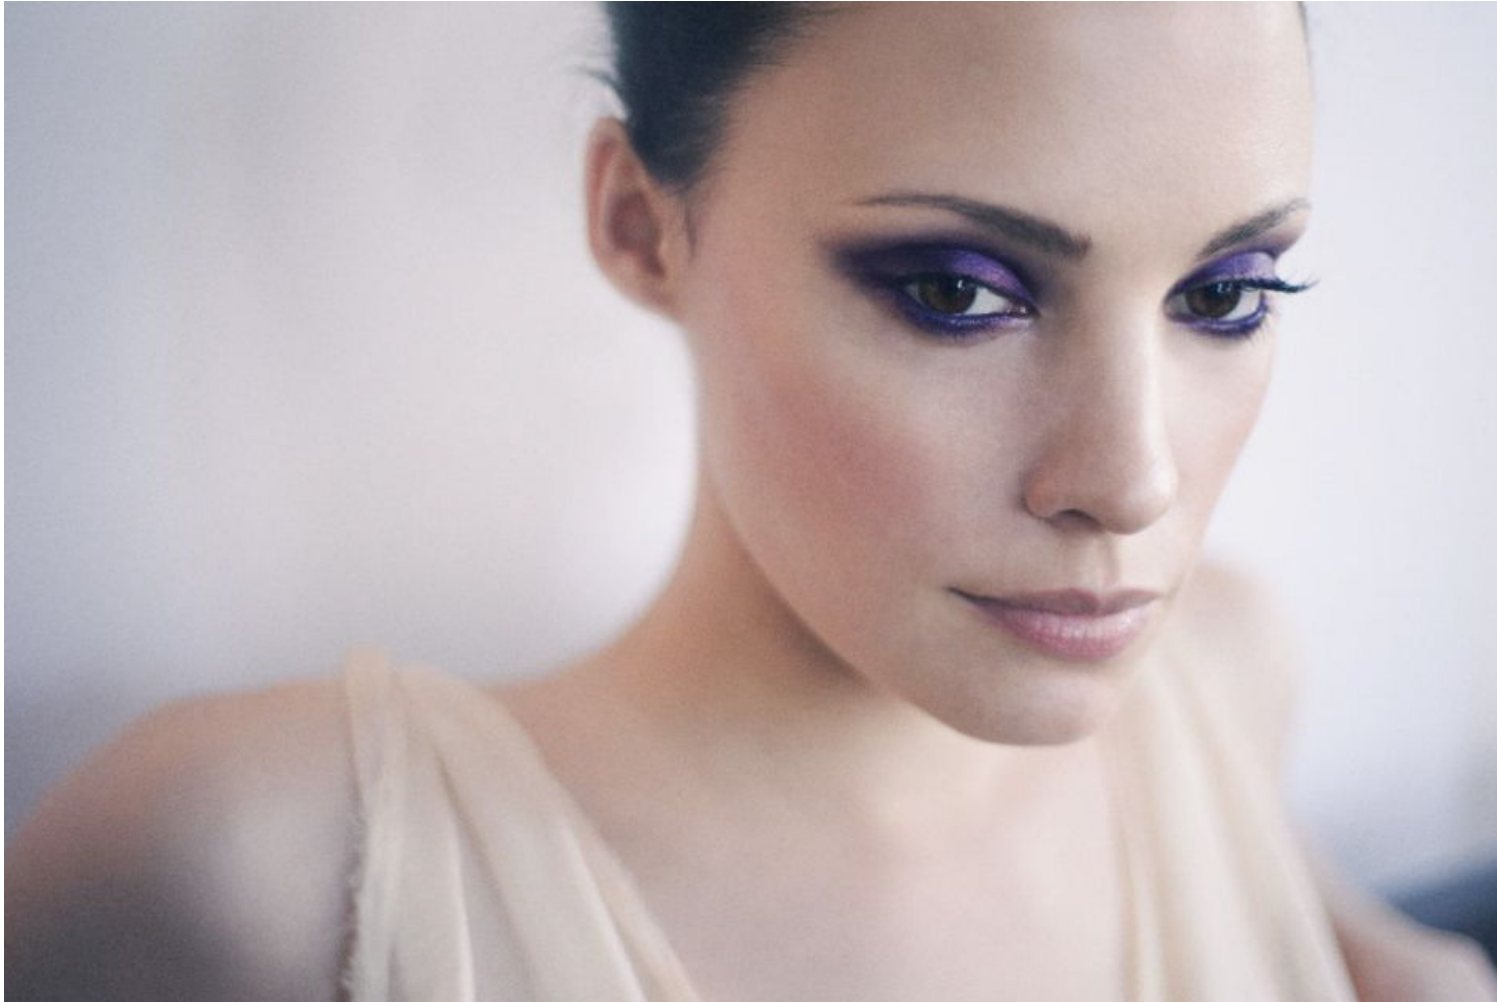

KARIN

MODELS AGENCY

Camille De Pazzis
Hair Colour : Black | Eyes : Brown

KARIN

MODELS AGENCY

Camille De Pazzis
Hair Colour : Black | Eyes : Brown

KARIN

MODELS AGENCY

Camille De Pazzis
Hair Colour : Black | Eyes : Brown

KARIN

MODELS AGENCY

Camille De Pazzis
Hair Colour : Black | Eyes : Brown

H. **KARIN** vn

MODELS AGENCY
