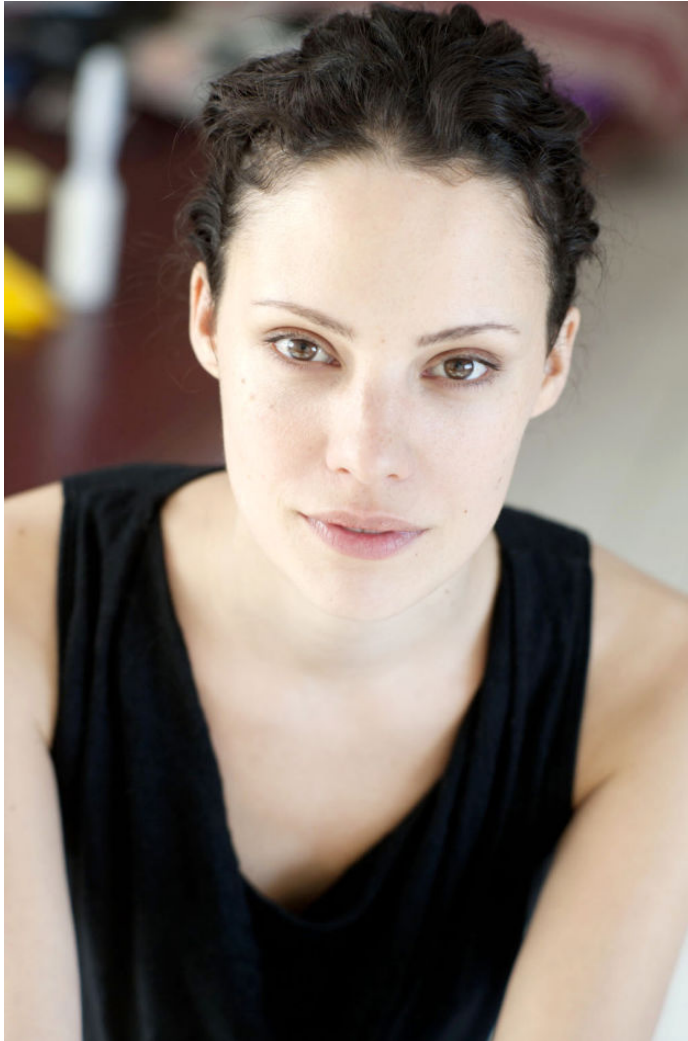

KARIN

MODELS AGENCY

Camille De Pazzis

Hair Colour : Black | Eyes : Brown