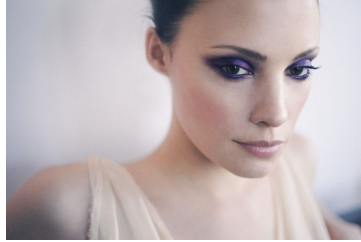

KARIN

MODELS AGENCY

Camille De Pazzis

Hair Colour : Black | Eyes : Brown

KARIN

MODELS AGENCY

Camille De Pazzis

Hair Colour : Black | Eyes : Brown