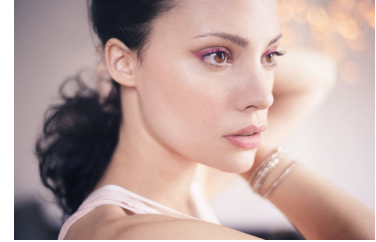

KARIN

MODELS AGENCY

Camille De Pazzis

Hair Colour : Black | Eyes : Brown

KARIN

MODELS AGENCY

Camille De Pazzis

Hair Colour : Black | Eyes : Brown