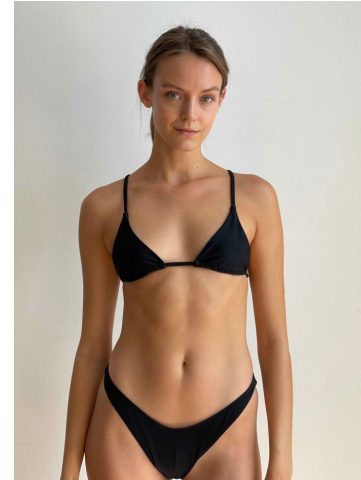

# KARIN

---

MODELS AGENCY

---

Celina Krogmann •

Height : 5'9.5" / 176 cm | Bust : 32.5" / 82 cm | Waist : 25" / 63 cm | Hips : 35" / 89 cm | Shoe : 8.0 US / 6.0 UK | Hair Colour : Light Blonde | Eyes : Blue

**KARIN**  
MODELS AGENCY

**Celina Krogmann •**

**Height : 5'9.5" / 176 cm | Bust : 32.5" / 82 cm | Waist : 25" / 63 cm | Hips : 35" / 89 cm | Shoe : 8.0 US / 6.0 UK | Hair Colour : Light Blonde | Eyes : Blue**