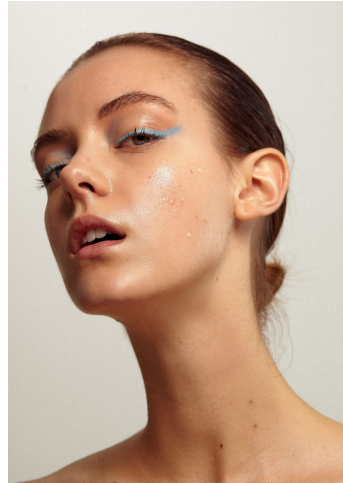

KARIN

MODELS AGENCY

Celina Krogmann •

Height : 5'9.5" / 176 cm | Bust : 32.5" / 82 cm | Waist : 25" / 63 cm | Hips : 35" / 89 cm | Shoe : 8.0 US / 6.0 UK | Hair Colour : Light Blonde | Eyes : Blue