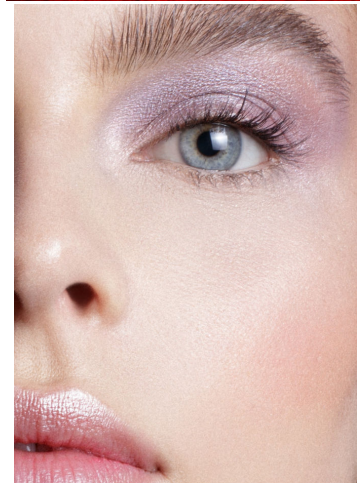

MODELS AGENCY

Charelle Schriek

Height : 5'7.5" / 171 cm | Bust : 32.5" / 82 cm | Waist : 25.5" / 65 cm | Hips : 37.5" / 95 cm | Shoe : 7.0 US / 5.0 UK | Hair Colour : Light Brown | Eyes : Blue

KARIN

MODELS AGENCY

Height : 5'7.5" / 171 cm | Bust : 32.5" / 82 cm | Waist : 25.5" / 65 cm | Hips : 37.5" / 95 cm | Shoe : 7.0 US / 5.0 UK | Hair Colour : Light Brown | Eyes : Blue