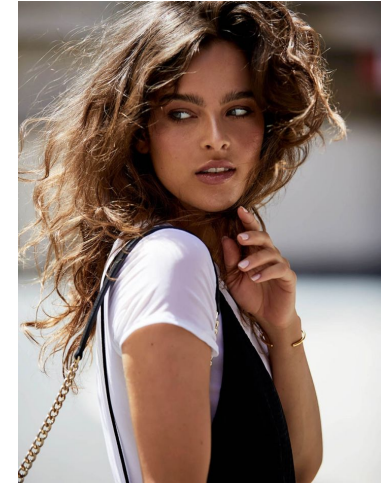

MODELS AGENCY

Charelle Schriek

Height : 5'7.5" / 171 cm | Bust : 32.5" / 82 cm | Waist : 25.5" / 65 cm | Hips : 37.5" / 95 cm | Shoe : 7.0 US / 5.0 UK | Hair Colour : Light Brown | Eyes : Blue

KARIN

MODELS AGENCY