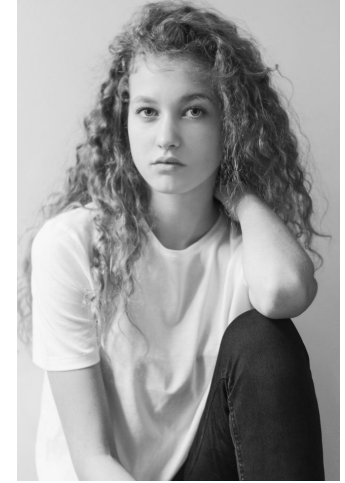


KARIN

MODELS AGENCY

Charlotte El

Height : 5'9" / 175 cm | Bust : 32.5" / 82 cm | Waist : 25" / 63 cm | Hips : 34.5" / 88 cm | Shoe : 8.0 US / 6.0 UK | Hair Colour : Light Brown | Eyes : Blue

KARIN

MODELS AGENCY

Charlotte El

Height : 5'9" / 175 cm | Bust : 32.5" / 82 cm | Waist : 25" / 63 cm | Hips : 34.5" / 88 cm | Shoe : 8.0 US / 6.0 UK | Hair Colour : Light Brown | Eyes : Blue