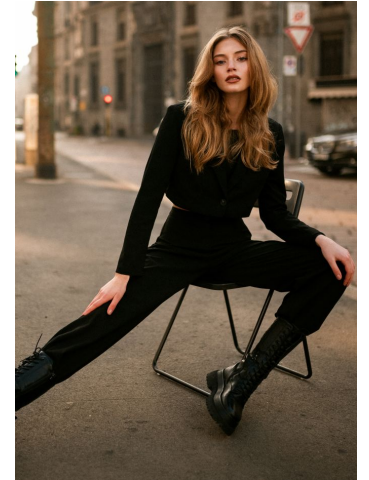


KARIN

MODELS AGENCY

Clarissa ANTONIETTA

Height : 5'10" / 178 cm | Bust : 33" / 84 cm | Waist : 24" / 61 cm | Hips : 36" / 91 cm | Shoe : 10.0 US / 7.0 UK | Hair Colour : Blonde | Eyes : Blue

KARIN

MODELS AGENCY

Clarissa ANTONIETTA

Height : 5'10" / 178 cm | Bust : 33" / 84 cm | Waist : 24" / 61 cm | Hips : 36" / 91 cm | Shoe : 10.0 US / 7.0 UK | Hair Colour : Blonde | Eyes : Blue

KARIN
MODELS AGENCY

Clarissa ANTONIETTA