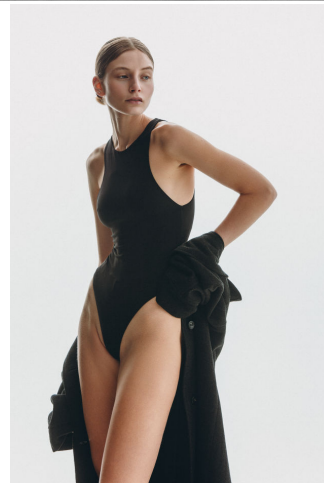


KARIN

MODELS AGENCY

Clarissa ANTONIETTA

Height : 5'10" / 178 cm | Bust : 33" / 84 cm | Waist : 24" / 61 cm | Hips : 36" / 91 cm | Shoe : 10.0 US / 7.0 UK | Hair Colour : Blonde | Eyes : Blue

KARIN

MODELS AGENCY

Clarissa ANTONIETTA

Height : 5'10" / 178 cm | Bust : 33" / 84 cm | Waist : 24" / 61 cm | Hips : 36" / 91 cm | Shoe : 10.0 US / 7.0 UK | Hair Colour : Blonde | Eyes : Blue

KARIN
MODELS AGENCY

Clarissa ANTONIETTA