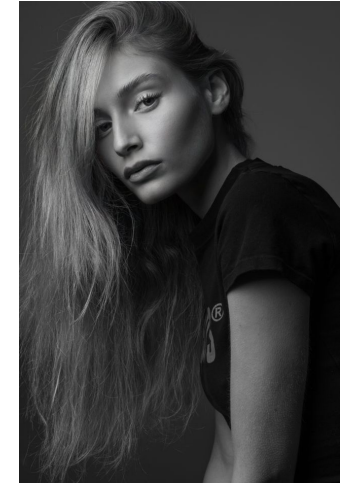


KARIN

MODELS AGENCY

Clarissa ANTONIETTA

Height : 5'10" / 178 cm | Bust : 33" / 84 cm | Waist : 24" / 61 cm | Hips : 36" / 91 cm | Shoe : 10.0 US / 7.0 UK | Hair Colour : Blonde | Eyes : Blue

KARIN

MODELS AGENCY

Clarissa ANTONIETTA

Height : 5'10" / 178 cm | Bust : 33" / 84 cm | Waist : 24" / 61 cm | Hips : 36" / 91 cm | Shoe : 10.0 US / 7.0 UK | Hair Colour : Blonde | Eyes : Blue

KARIN
MODELS AGENCY

Clarissa ANTONIETTA