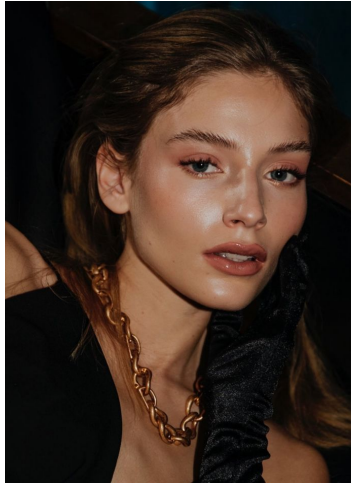

KARIN

MODELS AGENCY

Clarissa ANTONIETTA

Height : 5'10" / 178 cm | Bust : 33" / 84 cm | Waist : 24" / 61 cm | Hips : 36" / 91 cm | Shoe : 10.0 US / 7.0 UK | Hair Colour : Blonde | Eyes : Blue