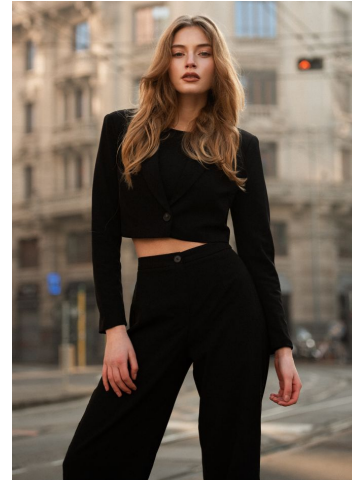


KARIN

MODELS AGENCY

Clarissa ANTONIETTA

Height : 5'10" / 178 cm | Bust : 33" / 84 cm | Waist : 24" / 61 cm | Hips : 36" / 91 cm | Shoe : 10.0 US / 7.0 UK | Hair Colour : Blonde | Eyes : Blue

KARIN

MODELS AGENCY

Clarissa ANTONIETTA

Height : 5'10" / 178 cm | Bust : 33" / 84 cm | Waist : 24" / 61 cm | Hips : 36" / 91 cm | Shoe : 10.0 US / 7.0 UK | Hair Colour : Blonde | Eyes : Blue

KARIN
MODELS AGENCY

Clarissa ANTONIETTA