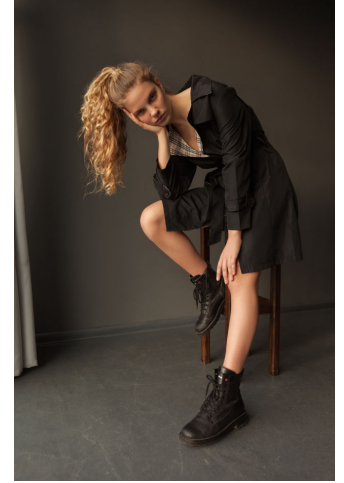


KARIN

MODELS AGENCY

Dasha Mikhalevych

Height : 5'9.5" / 177 cm | Bust : 32" / 81 cm | Waist : 22" / 56 cm | Hips : 34.5" / 87 cm | Shoe : 9.0 US / 6.5 UK | Hair Colour : Blonde | Eyes : Blue

KARIN

MODELS AGENCY

Dasha Mikhalevych

Height : 5'9.5" / 177 cm | Bust : 32" / 81 cm | Waist : 22" / 56 cm | Hips : 34.5" / 87 cm | Shoe : 9.0 US / 6.5 UK | Hair Colour : Blonde | Eyes : Blue

KARIN

MODELS AGENCY

Dasha Mikhalevych

Height : 5'9.5" / 177 cm | Bust : 32" / 81 cm | Waist : 22" / 56 cm | Hips : 34.5" / 87 cm | Shoe : 9.0 US / 6.5 UK | Hair Colour : Blonde | Eyes : Blue