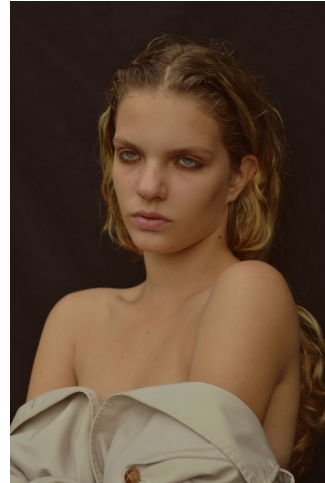


KARIN

MODELS AGENCY

Dasha Mikhalevych

Height : 5'9.5" / 177 cm | Bust : 32" / 81 cm | Waist : 22" / 56 cm | Hips : 34.5" / 87 cm | Shoe : 9.0 US / 6.5 UK | Hair Colour : Blonde | Eyes : Blue

KARIN

MODELS AGENCY

Dasha Mikhalevych

Height : 5'9.5" / 177 cm | Bust : 32" / 81 cm | Waist : 22" / 56 cm | Hips : 34.5" / 87 cm | Shoe : 9.0 US / 6.5 UK | Hair Colour : Blonde | Eyes : Blue

KARIN

MODELS AGENCY

Dasha Mikhalevych

Height : 5'9.5" / 177 cm | Bust : 32" / 81 cm | Waist : 22" / 56 cm | Hips : 34.5" / 87 cm | Shoe : 9.0 US / 6.5 UK | Hair Colour : Blonde | Eyes : Blue