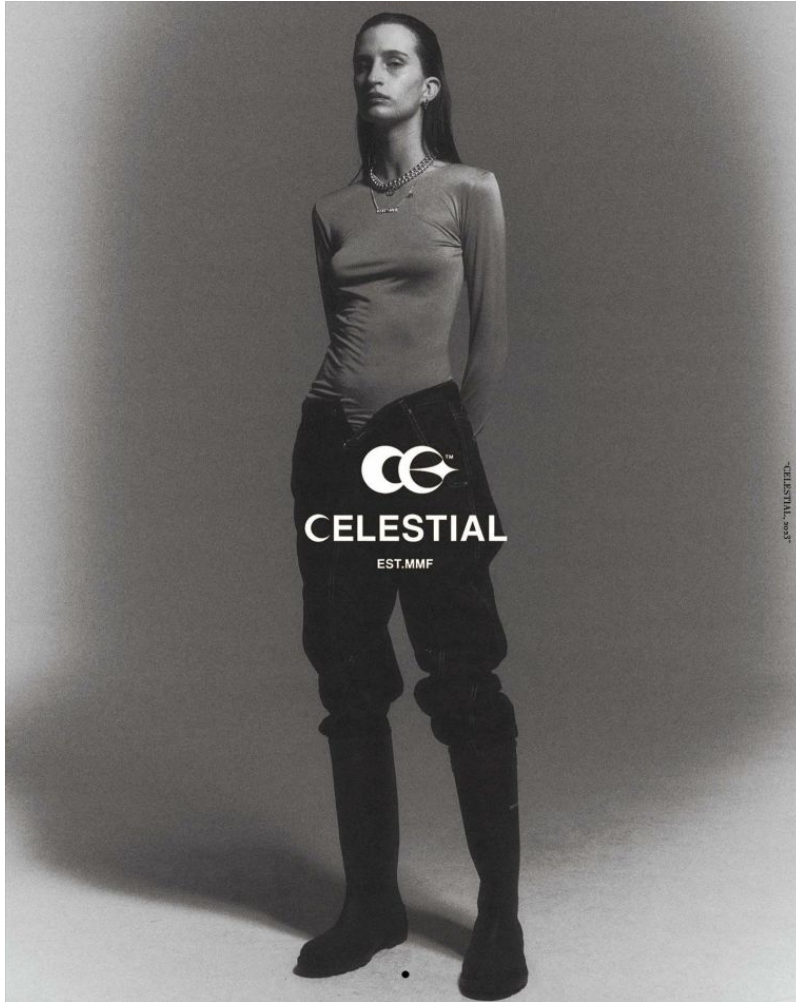


KARIN

MODELS AGENCY

Eliza Antaneka

Height : 5'9.5" / 177 cm | Bust : 32" / 81 cm | Waist : 23" / 59 cm | Hips : 35" / 89 cm | Shoe : 8.0 US / 6.0 UK | Hair Colour : Brown | Eyes : Green

KARIN

MODELS AGENCY

Eliza Antaneka

Height : 5'9.5" / 177 cm | Bust : 32" / 81 cm | Waist : 23" / 59 cm | Hips : 35" / 89 cm | Shoe : 8.0 US / 6.0 UK | Hair Colour : Brown | Eyes : Green

KARIN

MODELS AGENCY

Eliza Antaneka

Height : 5'9.5" / 177 cm | Bust : 32" / 81 cm | Waist : 23" / 59 cm | Hips : 35" / 89 cm | Shoe : 8.0 US / 6.0 UK | Hair Colour : Brown | Eyes : Green

Eliza Antaneka

Height : 5'9.5" / 177 cm | Bust : 32" / 81 cm | Waist : 23" / 59 cm | Hips : 35" / 89 cm | Shoe : 8.0 US / 6.0 UK | Hair Colour : Brown | Eyes : Green

Height : 5'9.5" / 177 cm | Bust : 32" / 81 cm | Waist : 23" / : **KARIN** |oe : 8.0 US / 6.0 UK | Hair Colour : Brown | Eyes : Green
MODELS AGENCY