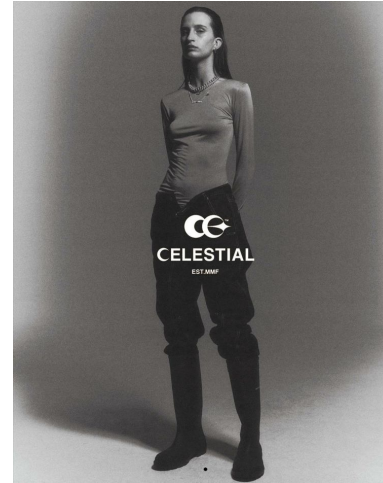


KARIN

MODELS AGENCY

Eliza Antaneka

Height : 5'9.5" / 177 cm | Bust : 32" / 81 cm | Waist : 23" / 59 cm | Hips : 35" / 89 cm | Shoe : 8.0 US / 6.0 UK | Hair Colour : Brown | Eyes : Green

KARIN

MODELS AGENCY

Eliza Antaneka

Height : 5'9.5" / 177 cm | Bust : 32" / 81 cm | Waist : 23" / 59 cm | Hips : 35" / 89 cm | Shoe : 8.0 US / 6.0 UK | Hair Colour : Brown | Eyes : Green

KARIN

MODELS AGENCY

Eliza Antaneka

Height : 5'9.5" / 177 cm | Bust : 32" / 81 cm | Waist : 23" / 59 cm | Hips : 35" / 89 cm | Shoe : 8.0 US / 6.0 UK | Hair Colour : Brown | Eyes : Green