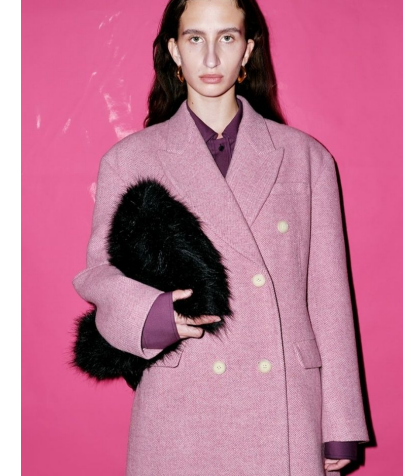


KARIN

MODELS AGENCY

Eliza Antaneka

Height : 5'9.5" / 177 cm | Bust : 32" / 81 cm | Waist : 23" / 59 cm | Hips : 35" / 89 cm | Shoe : 8.0 US / 6.0 UK | Hair Colour : Brown | Eyes : Green

KARIN

MODELS AGENCY

Eliza Antaneka

Height : 5'9.5" / 177 cm | Bust : 32" / 81 cm | Waist : 23" / 59 cm | Hips : 35" / 89 cm | Shoe : 8.0 US / 6.0 UK | Hair Colour : Brown | Eyes : Green

KARIN

MODELS AGENCY

Eliza Antaneka

Height : 5'9.5" / 177 cm | Bust : 32" / 81 cm | Waist : 23" / 59 cm | Hips : 35" / 89 cm | Shoe : 8.0 US / 6.0 UK | Hair Colour : Brown | Eyes : Green