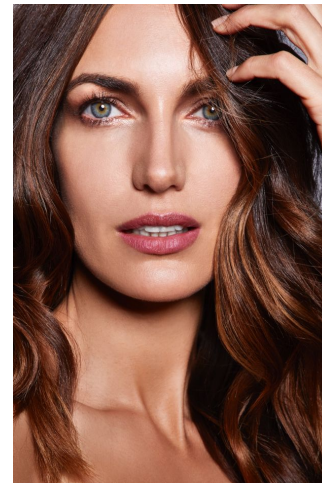

KARIN

MODELS AGENCY

Emily CAILLON

Height : 5'9.5" / 176 cm | Bust : 33" / 84 cm | Waist : 25" / 64 cm | Hips : 36" / 91 cm | Shoe : 8.5 US / 6.0 UK | Hair Colour : Dark Brown | Eyes : Blue