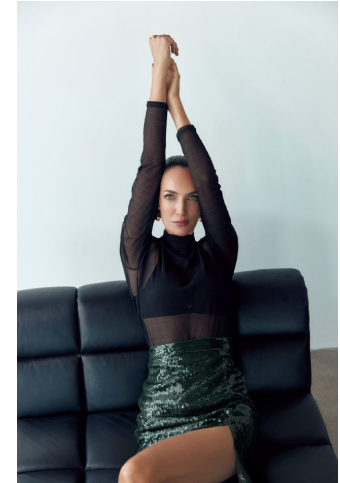


KARIN

MODELS AGENCY

Emily CAILLON

Height : 5'9.5" / 176 cm | Bust : 33" / 84 cm | Waist : 25" / 64 cm | Hips : 36" / 91 cm | Shoe : 8.5 US / 6.0 UK | Hair Colour : Dark Brown | Eyes : Blue

KARIN

MODELS AGENCY

Emily CAILLON

Height : 5'9.5" / 176 cm | Bust : 33" / 84 cm | Waist : 25" / 64 cm | Hips : 36" / 91 cm | Shoe : 8.5 US / 6.0 UK | Hair Colour : Dark Brown | Eyes : Blue

KARIN

MODELS AGENCY

Emily CAILLON

Height : 5'9.5" / 176 cm | Bust : 33" / 84 cm | Waist : 25" / 64 cm | Hips : 36" / 91 cm | Shoe : 8.5 US / 6.0 UK | Hair Colour : Dark Brown | Eyes : Blue