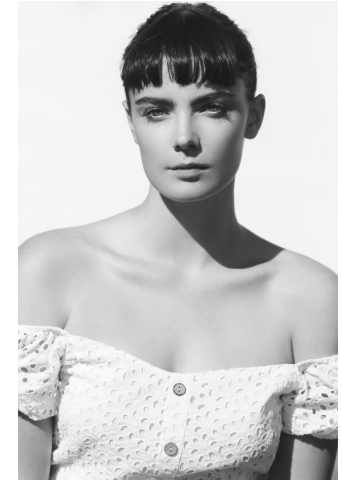


KARIN

MODELS AGENCY

GRAYLEN EASTWOOD

Height : 5'7.5" / 172 cm | Bust : 34" / 86 cm | Waist : 25" / 63 cm | Hips : 34.5" / 88 cm | Shoe : 8.0 US / 6.0 UK | Hair Colour : Black | Eyes : Green

KARIN
MODELS AGENCY

GRAYLEN EASTWOOD

Height : 5'7.5" / 172 cm | Bust : 34" / 86 cm | Waist : 25" / 63 cm | Hips : 34.5" / 88 cm | Shoe : 8.0 US / 6.0 UK | Hair Colour : Black | Eyes : Green

KARIN

MODELS AGENCY

GRAYLEN EASTWOOD

Height : 5'7.5" / 172 cm | Bust : 34" / 86 cm | Waist : 25" / 63 cm | Hips : 34.5" / 88 cm | Shoe : 8.0 US / 6.0 UK | Hair Colour : Black | Eyes : Green