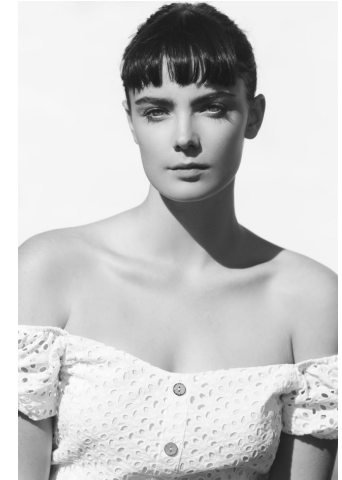


KARIN

MODELS AGENCY

GRAYLEN EASTWOOD

Height : 5'7.5" / 172 cm | Bust : 34" / 86 cm | Waist : 25" / 63 cm | Hips : 34.5" / 88 cm | Shoe : 8.0 US / 6.0 UK | Hair Colour : Black | Eyes : Green

KARIN

MODELS AGENCY

GRAYLEN EASTWOOD

Height : 5'7.5" / 172 cm | Bust : 34" / 86 cm | Waist : 25" / 63 cm | Hips : 34.5" / 88 cm | Shoe : 8.0 US / 6.0 UK | Hair Colour : Black | Eyes : Green

KARIN

MODELS AGENCY

GRAYLEN EASTWOOD

Height : 5'7.5" / 172 cm | Bust : 34" / 86 cm | Waist : 25" / 63 cm | Hips : 34.5" / 88 cm | Shoe : 8.0 US / 6.0 UK | Hair Colour : Black | Eyes : Green