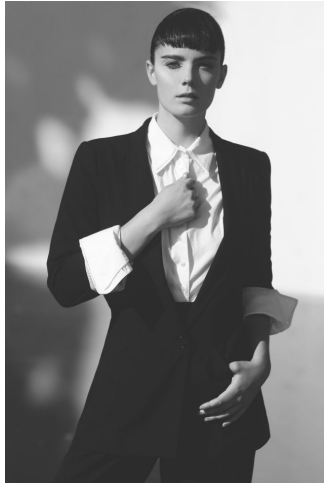


KARIN

MODELS AGENCY

GRAYLEN EASTWOOD

Height : 5'7.5" / 172 cm | Bust : 34" / 86 cm | Waist : 25" / 63 cm | Hips : 34.5" / 88 cm | Shoe : 8.0 US / 6.0 UK | Hair Colour : Black | Eyes : Green

KARIN
MODELS AGENCY

GRAYLEN EASTWOOD

Height : 5'7.5" / 172 cm | Bust : 34" / 86 cm | Waist : 25" / 63 cm | Hips : 34.5" / 88 cm | Shoe : 8.0 US / 6.0 UK | Hair Colour : Black | Eyes : Green

KARIN

MODELS AGENCY

GRAYLEN EASTWOOD

Height : 5'7.5" / 172 cm | Bust : 34" / 86 cm | Waist : 25" / 63 cm | Hips : 34.5" / 88 cm | Shoe : 8.0 US / 6.0 UK | Hair Colour : Black | Eyes : Green