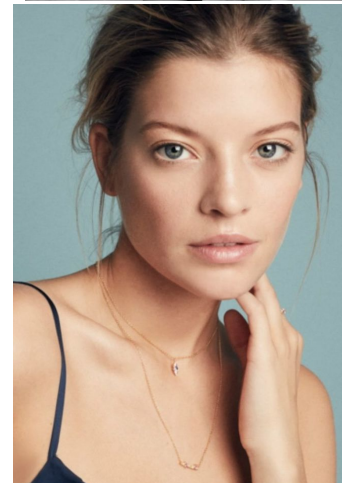


KARIN

MODELS AGENCY

Helena ECKELEERS

Height : 5'7" / 170 cm | Bust : 33" / 84 cm | Waist : 23" / 58 cm | Hips : 35" / 89 cm | Shoe : 7.0 US / 5.0 UK | Hair Colour : Light Brown | Eyes : Blue

KARIN
MODELS AGENCY

Helena EECKELEERS

Height : 5'7" / 170 cm | Bust : 33" / 84 cm | Waist : 23" / 58 cm | Hips : 35" / 89 cm | Shoe : 7.0 US / 5.0 UK | Hair Colour : Light Brown | Eyes : Blue

KARIN

MODELS AGENCY

Helena EECKELEERS

Height : 5'7" / 170 cm | Bust : 33" / 84 cm | Waist : 23" / 58 cm | Hips : 35" / 89 cm | Shoe : 7.0 US / 5.0 UK | Hair Colour : Light Brown | Eyes : Blue