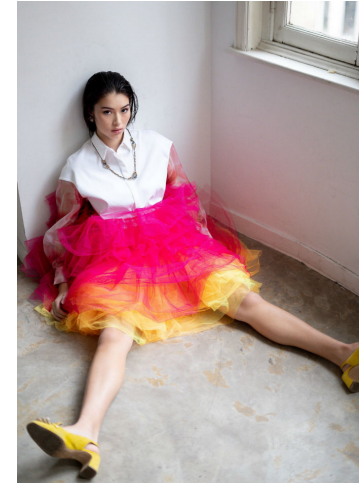


KARIN

MODELS AGENCY

Ines Dominguez

Height : 5'9.5" / 177 cm | Bust : 34.5" / 88 cm | Waist : 25" / 64 cm | Hips : 38" / 96 cm | Shoe : 9.0 US / 6.5 UK | Hair Colour : Brunette | Eyes : Brown

KARIN
MODELS AGENCY

Ines Dominguez

Height : 5'9.5" / 177 cm | Bust : 34.5" / 88 cm | Waist : 25" / 64 cm | Hips : 38" / 96 cm | Shoe : 9.0 US / 6.5 UK | Hair Colour : Brunette | Eyes : Brown

KARIN

MODELS AGENCY

Ines Dominguez

Height : 5'9.5" / 177 cm | Bust : 34.5" / 88 cm | Waist : 25" / 64 cm | Hips : 38" / 96 cm | Shoe : 9.0 US / 6.5 UK | Hair Colour : Brunette | Eyes : Brown