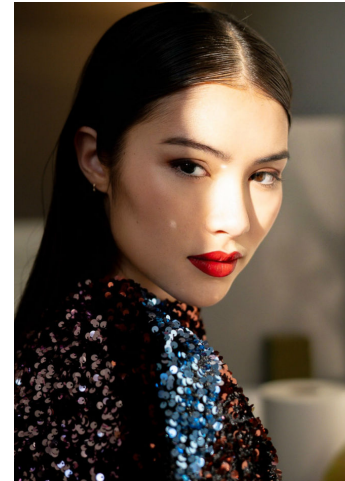


KARIN

MODELS AGENCY

Ines Dominguez

Height : 5'9.5" / 177 cm | Bust : 34.5" / 88 cm | Waist : 25" / 64 cm | Hips : 38" / 96 cm | Shoe : 9.0 US / 6.5 UK | Hair Colour : Brunette | Eyes : Brown

KARIN
MODELS AGENCY

Ines Dominguez

Height : 5'9.5" / 177 cm | Bust : 34.5" / 88 cm | Waist : 25" / 64 cm | Hips : 38" / 96 cm | Shoe : 9.0 US / 6.5 UK | Hair Colour : Brunette | Eyes : Brown

KARIN

MODELS AGENCY

Ines Dominguez

Height : 5'9.5" / 177 cm | Bust : 34.5" / 88 cm | Waist : 25" / 64 cm | Hips : 38" / 96 cm | Shoe : 9.0 US / 6.5 UK | Hair Colour : Brunette | Eyes : Brown