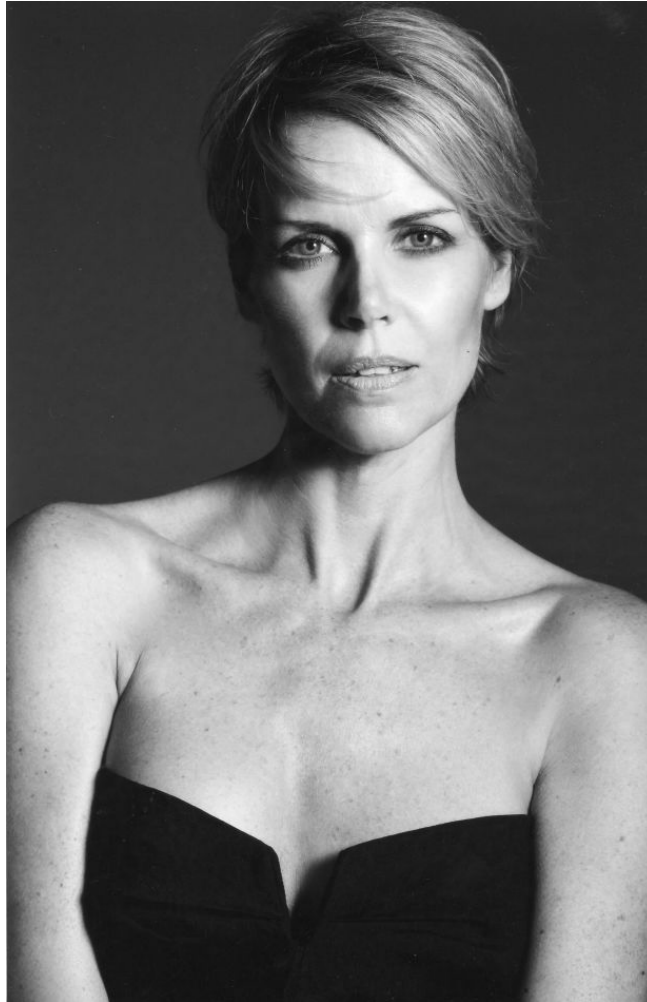

KARIN

MODELS AGENCY

Jennifer Williams

Height : 5'11" / 180 cm | Bust : 36" / 91 cm | Waist : 26" / 66 cm | Hips : 36" / 92 cm | Shoe : 8.0 US / 6.0 UK | Hair Colour : Blonde | Eyes : Blue

KARIN

MODELS AGENCY

Jennifer Williams

Height : 5'11" / 180 cm | Bust : 36" / 91 cm | Waist : 26" / 66 cm | Hips : 36" / 92 cm | Shoe : 8.0 US / 6.0 UK | Hair Colour : Blonde | Eyes : Blue

KARIN

MODELS AGENCY

Jennifer Williams

Height : 5'11" / 180 cm | Bust : 36" / 91 cm | Waist : 26" / 66 cm | Hips : 36" / 92 cm | Shoe : 8.0 US / 6.0 UK | Hair Colour : Blonde | Eyes : Blue

KARIN
MODELS AGENCY

Jennifer Williams

Height : 5'11" / 180 cm | Bust : 36" / 91 cm | Waist : 26" / 66 cm | Hips : 36" / 92 cm | Shoe : 8.0 US / 6.0 UK | Hair Colour : Blonde | Eyes : Blue