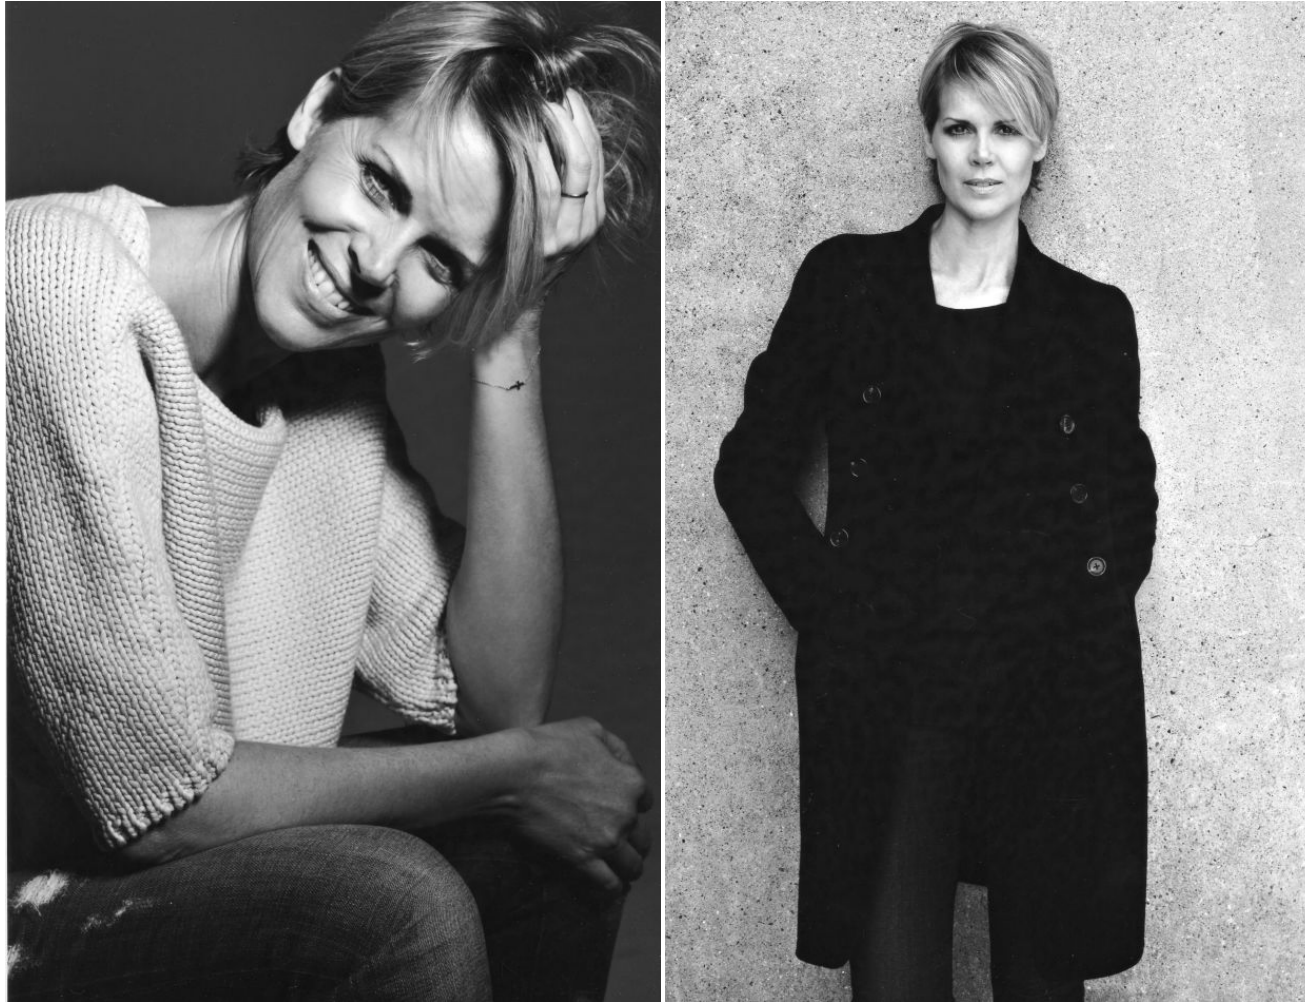

KARIN

MODELS AGENCY

Jennifer Williams

Height : 5'11" / 180 cm | Bust : 36" / 91 cm | Waist : 26" / 66 cm | Hips : 36" / 92 cm | Shoe : 8.0 US / 6.0 UK | Hair Colour : Blonde | Eyes : Blue

KARIN

MODELS AGENCY

Jennifer Williams

Height : 5'11" / 180 cm | Bust : 36" / 91 cm | Waist : 26" / 66 cm | Hips : 36" / 92 cm | Shoe : 8.0 US / 6.0 UK | Hair Colour : Blonde | Eyes : Blue

KARIN

MODELS AGENCY

Jennifer Williams