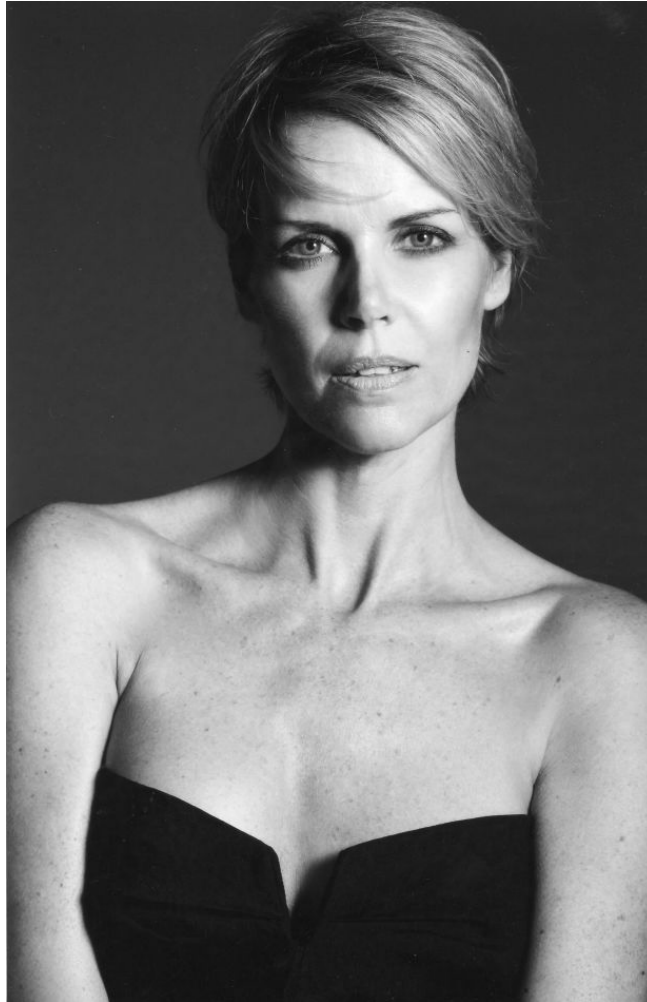

KARIN

MODELS AGENCY

Jennifer Williams

Height : 5'11" / 180 cm | Bust : 36" / 91 cm | Waist : 26" / 66 cm | Hips : 36" / 92 cm | Shoe : 8.0 US / 6.0 UK | Hair Colour : Blonde | Eyes : Blue

KARIN

MODELS AGENCY

Jennifer Williams

Height : 5'11" / 180 cm | Bust : 36" / 91 cm | Waist : 26" / 66 cm | Hips : 36" / 92 cm | Shoe : 8.0 US / 6.0 UK | Hair Colour : Blonde | Eyes : Blue

KARIN

MODELS AGENCY

Jennifer Williams

Height : 5'11" / 180 cm | Bust : 36" / 91 cm | Waist : 26" / 66 cm | Hips : 36" / 92 cm | Shoe : 8.0 US / 6.0 UK | Hair Colour : Blonde | Eyes : Blue

KARIN

MODELS AGENCY

Jennifer Williams

Height : 5'11" / 180 cm | Bust : 36" / 91 cm | Waist : 26" / 66 cm | Hips : 36" / 92 cm | Shoe : 8.0 US / 6.0 UK | Hair Colour : Blonde | Eyes : Blue