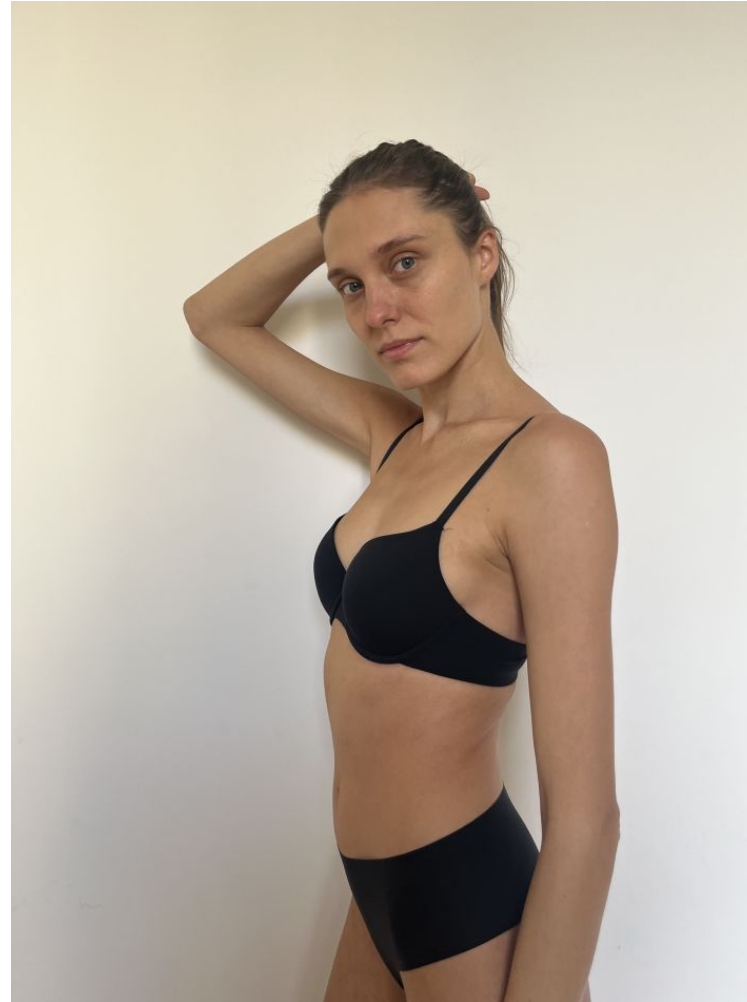

KARIN

MODELS AGENCY

Jo Kruk

Height : 5'9.5" / 176 cm | Bust : 33" / 84 cm | Waist : 24.5" / 62 cm | Hips : 34.5" / 88 cm | Shoe : 8.0 US / 6.0 UK | Hair Colour : Dark Blonde | Eyes : Blue

KARIN

MODELS AGENCY

Jo Kruk

Height : 5'9.5" / 176 cm | Bust : 33" / 84 cm | Waist : 24.5" / 62 cm | Hips : 34.5" / 88 cm | Shoe : 8.0 US / 6.0 UK | Hair Colour : Dark Blonde | Eyes : Blue

KARIN

MODELS AGENCY

Jo Kruk

Height : 5'9.5" / 176 cm | Bust : 33" / 84 cm | Waist : 24.5" / 62 cm | Hips : 34.5" / 88 cm | Shoe : 8.0 US / 6.0 UK | Hair Colour : Dark Blonde | Eyes : Blue