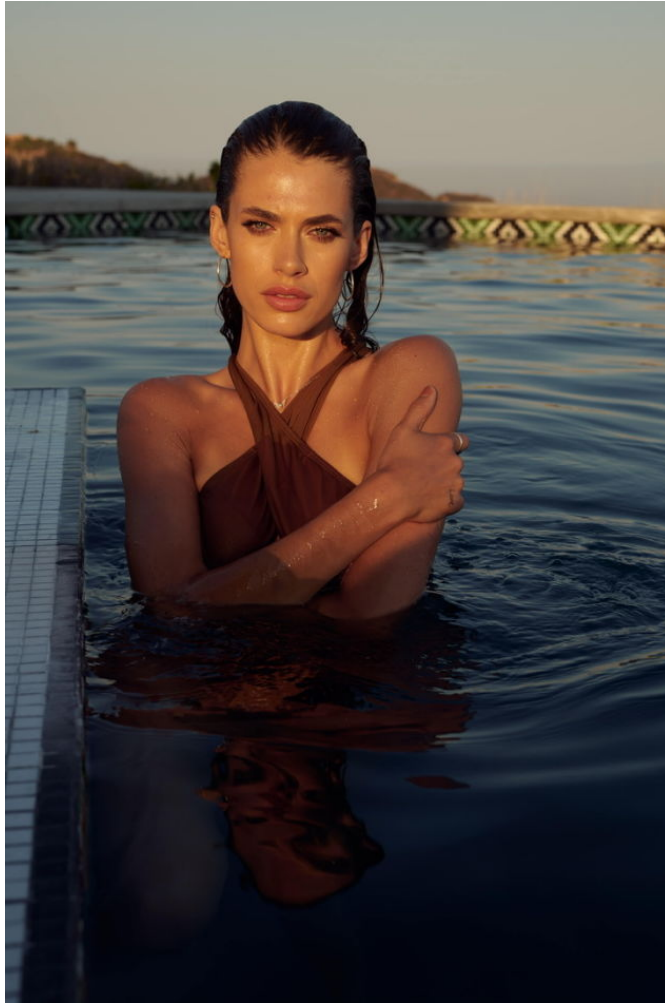

KARIN

MODELS AGENCY

Keltie Straith

Height : 5'9" / 175 cm | Bust : 33" / 84 cm | Waist : 25" / 64 cm | Hips : 35" / 89 cm | Shoe : 9.0 US / 6.5 UK | Hair Colour : Brown | Eyes : Blue