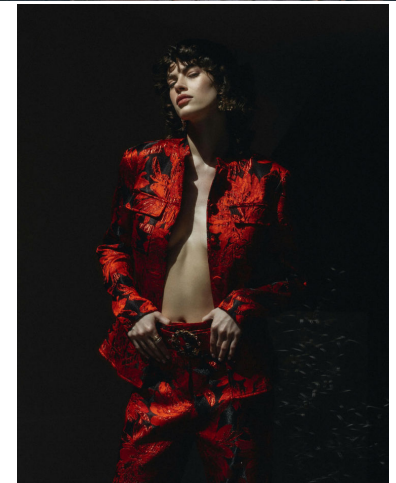


KARIN

MODELS AGENCY

Keltie Straith

Height : 5'9" / 175 cm | Bust : 33" / 84 cm | Waist : 25" / 64 cm | Hips : 35" / 89 cm | Shoe : 9.0 US / 6.5 UK | Hair Colour : Brown | Eyes : Blue

KARIN

MODELS AGENCY

Keltie Straith

Height : 5'9" / 175 cm | Bust : 33" / 84 cm | Waist : 25" / 64 cm | Hips : 35" / 89 cm | Shoe : 9.0 US / 6.5 UK | Hair Colour : Brown | Eyes : Blue

KARIN

MODELS AGENCY

Keltie Straith

Height : 5'9" / 175 cm | Bust : 33" / 84 cm | Waist : 25" / 64 cm | Hips : 35" / 89 cm | Shoe : 9.0 US / 6.5 UK | Hair Colour : Brown | Eyes : Blue

KARIN

MODELS AGENCY

Keltie Strath

Height : 5'9" / 175 cm | Bust : 33" / 84 cm | Waist : 25" / 64 cm | Hips : 35" / 89 cm | Shoe : 9.0 US / 6.5 UK | Hair Colour : Brown | Eyes : Blue

KARIN

MODELS AGENCY

Keltie Straith

Height : 5'9" / 175 cm | Bust : 33" / 84 cm | Waist : 25" / 64 cm | Hips : 35" / 89 cm | Shoe : 9.0 US / 6.5 UK | Hair Colour : Brown | Eyes : Blue