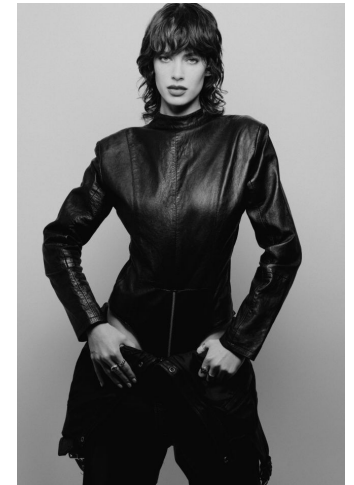


KARIN

MODELS AGENCY

Keltie Straith

Height : 5'9" / 175 cm | Bust : 33" / 84 cm | Waist : 25" / 64 cm | Hips : 35" / 89 cm | Shoe : 9.0 US / 6.5 UK | Hair Colour : Brown | Eyes : Blue

KARIN

MODELS AGENCY

Keltie Straith

Height : 5'9" / 175 cm | Bust : 33" / 84 cm | Waist : 25" / 64 cm | Hips : 35" / 89 cm | Shoe : 9.0 US / 6.5 UK | Hair Colour : Brown | Eyes : Blue

KARIN

MODELS AGENCY

Keltie Straith

Height : 5'9" / 175 cm | Bust : 33" / 84 cm | Waist : 25" / 64 cm | Hips : 35" / 89 cm | Shoe : 9.0 US / 6.5 UK | Hair Colour : Brown | Eyes : Blue

KARIN

MODELS AGENCY

Keltie Strath

Height : 5'9" / 175 cm | Bust : 33" / 84 cm | Waist : 25" / 64 cm | Hips : 35" / 89 cm | Shoe : 9.0 US / 6.5 UK | Hair Colour : Brown | Eyes : Blue

KARIN

MODELS AGENCY

Keltie Straith

Height : 5'9" / 175 cm | Bust : 33" / 84 cm | Waist : 25" / 64 cm | Hips : 35" / 89 cm | Shoe : 9.0 US / 6.5 UK | Hair Colour : Brown | Eyes : Blue