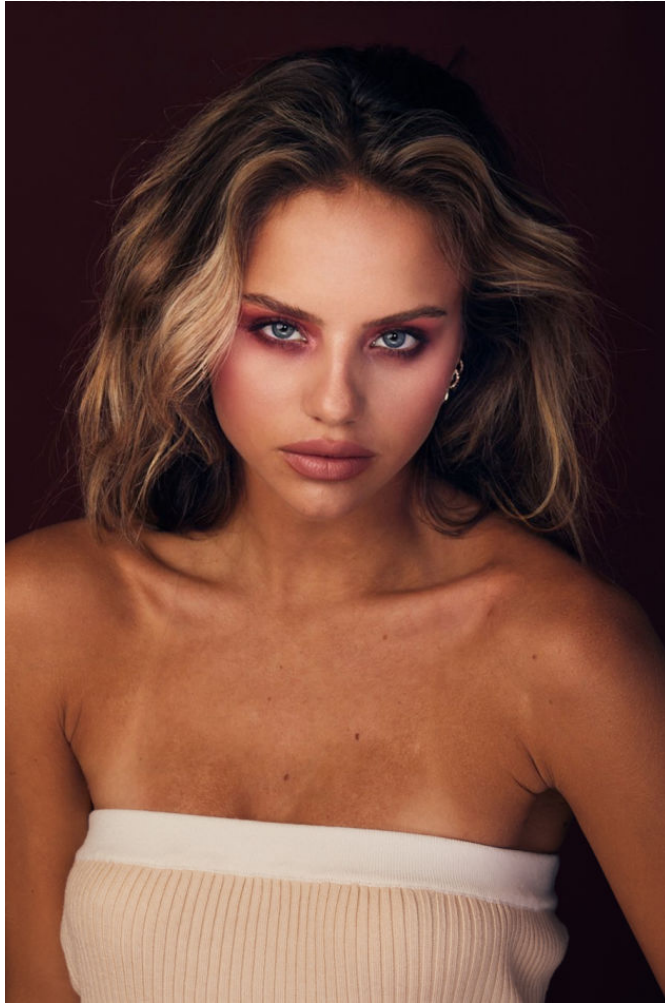


KARIN

MODELS AGENCY

KIARA AMATO

Height : 5'4" / 163 cm | Bust : 29.5" / 75 cm | Waist : 24.5" / 62 cm | Hips : 33" / 84 cm | Shoe : 5.0 US / 3.5 UK | Hair Colour : Light Blonde | Eyes : Blue

KARIN

MODELS AGENCY

KIARA AMATO

Height : 5'4" / 163 cm | Bust : 29.5" / 75 cm | Waist : 24.5" / 62 cm | Hips : 33" / 84 cm | Shoe : 5.0 US / 3.5 UK | Hair Colour : Light Blonde | Eyes : Blue

KARIN

MODELS AGENCY

KIARA AMATO

Height : 5'4" / 163 cm | Bust : 29.5" / 75 cm | Waist : 24.5" / 62 cm | Hips : 33" / 84 cm | Shoe : 5.0 US / 3.5 UK | Hair Colour : Light Blonde | Eyes : Blue

KARIN

MODELS AGENCY

KIARA AMATO

Height : 5'4" / 163 cm | Bust : 29.5" / 75 cm | Waist : 24.5" / 62 cm | Hips : 33" / 84 cm | Shoe : 5.0 US / 3.5 UK | Hair Colour : Light Blonde | Eyes : Blue