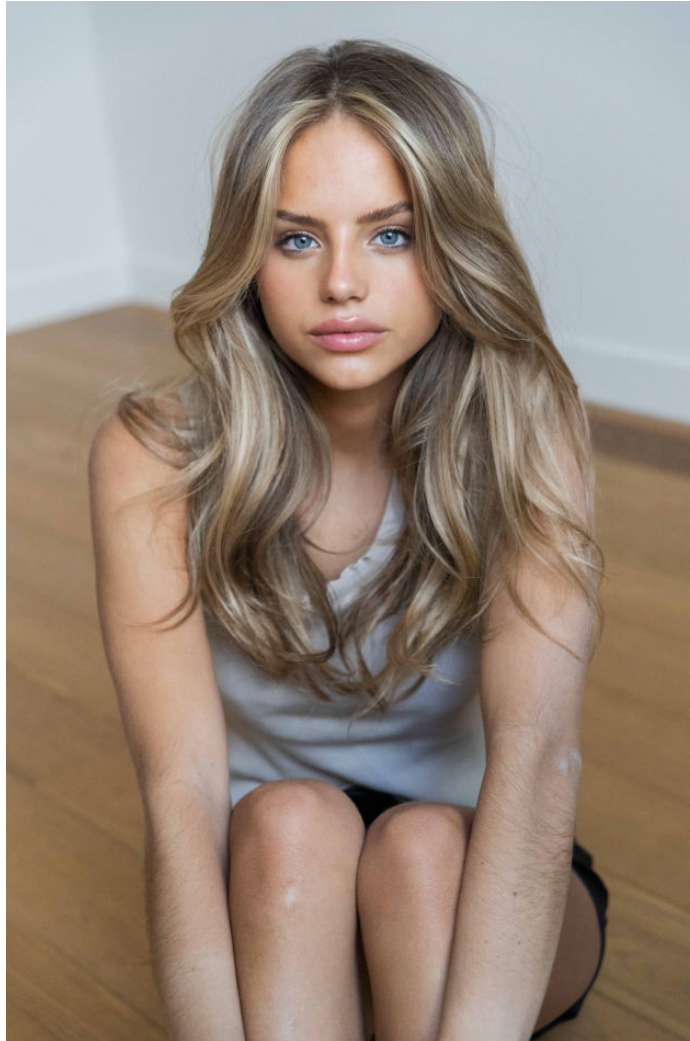

KARIN

MODELS AGENCY

KIARA AMATO

Height : 5'4" / 163 cm | Bust : 29.5" / 75 cm | Waist : 24.5" / 62 cm | Hips : 33" / 84 cm | Shoe : 5.0 US / 3.5 UK | Hair Colour : Light Blonde | Eyes : Blue

KARIN

MODELS AGENCY

KIARA AMATO

Height : 5'4" / 163 cm | Bust : 29.5" / 75 cm | Waist : 24.5" / 62 cm | Hips : 33" / 84 cm | Shoe : 5.0 US / 3.5 UK | Hair Colour : Light Blonde | Eyes : Blue