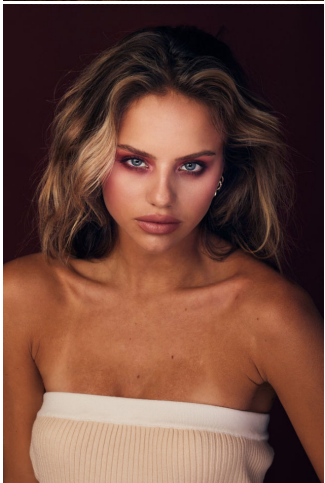

KARIN

MODELS AGENCY

KIARA AMATO

Height : 5'4" / 163 cm | Bust : 29.5" / 75 cm | Waist : 24.5" / 62 cm | Hips : 33" / 84 cm | Shoe : 5.0 US / 3.5 UK | Hair Colour : Light Blonde | Eyes : Blue

KARIN

MODELS AGENCY

KIARA AMATO

Height : 5'4" / 163 cm | Bust : 29.5" / 75 cm | Waist : 24.5" / 62 cm | Hips : 33" / 84 cm | Shoe : 5.0 US / 3.5 UK | Hair Colour : Light Blonde | Eyes : Blue