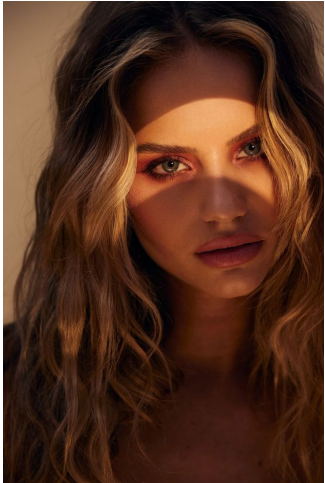

KARIN

MODELS AGENCY

KIARA AMATO

Height : 5'4" / 163 cm | Bust : 29.5" / 75 cm | Waist : 24.5" / 62 cm | Hips : 33" / 84 cm | Shoe : 5.0 US / 3.5 UK | Hair Colour : Light Blonde | Eyes : Blue

KARIN

MODELS AGENCY

KIARA AMATO

Height : 5'4" / 163 cm | Bust : 29.5" / 75 cm | Waist : 24.5" / 62 cm | Hips : 33" / 84 cm | Shoe : 5.0 US / 3.5 UK | Hair Colour : Light Blonde | Eyes : Blue