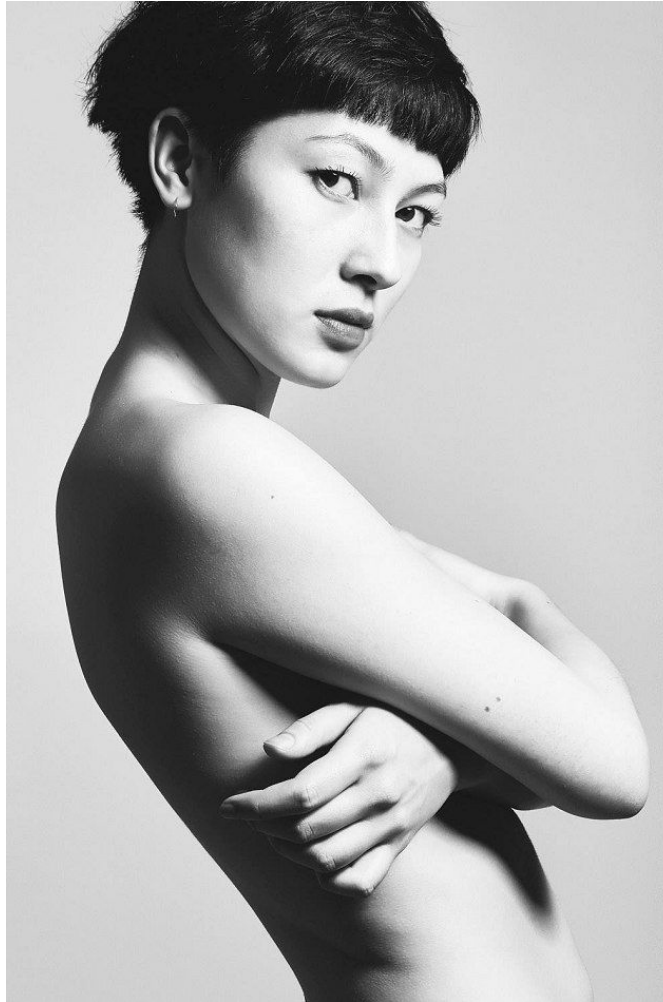

KARIN

MODELS AGENCY

Lou Justine NEDELLEC

Height : 5'3" / 160 cm | Bust : 32" / 81 cm | Waist : 27.5" / 70 cm | Hips : 35.5" / 90 cm | Shoe : 7.0 US / 5.0 UK | Hair Colour : Black | Eyes : Brown

KARIN

MODELS AGENCY

Lou Justine NEDELLEC

Height : 5'3" / 160 cm | Bust : 32" / 81 cm | Waist : 27.5" / 70 cm | Hips : 35.5" / 90 cm | Shoe : 7.0 US / 5.0 UK | Hair Colour : Black | Eyes : Brown

KARIN

MODELS AGENCY

Lou Justine NEDELLEC

Height : 5'3" / 160 cm | Bust : 32" / 81 cm | Waist : 27.5" / 70 cm | Hips : 35.5" / 90 cm | Shoe : 7.0 US / 5.0 UK | Hair Colour : Black | Eyes : Brown

KARIN
MODELS AGENCY

Lou Justine NEDELLEC

Height : 5'3" / 160 cm | Bust : 32" / 81 cm | Waist : 27.5" / 70 cm | Hips : 35.5" / 90 cm | Shoe : 7.0 US / 5.0 UK | Hair Colour : Black | Eyes : Brown