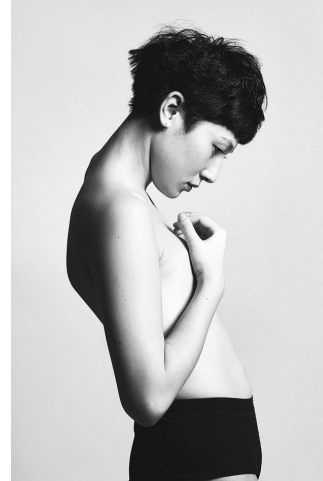


KARIN

MODELS AGENCY

Lou Justine NEDELLEC

Height : 5'3" / 160 cm | Bust : 32" / 81 cm | Waist : 27.5" / 70 cm | Hips : 35.5" / 90 cm | Shoe : 7.0 US / 5.0 UK | Hair Colour : Black | Eyes : Brown

KARIN

MODELS AGENCY

Lou Justine NEDELLEC

Height : 5'3" / 160 cm | Bust : 32" / 81 cm | Waist : 27.5" / 70 cm | Hips : 35.5" / 90 cm | Shoe : 7.0 US / 5.0 UK | Hair Colour : Black | Eyes : Brown