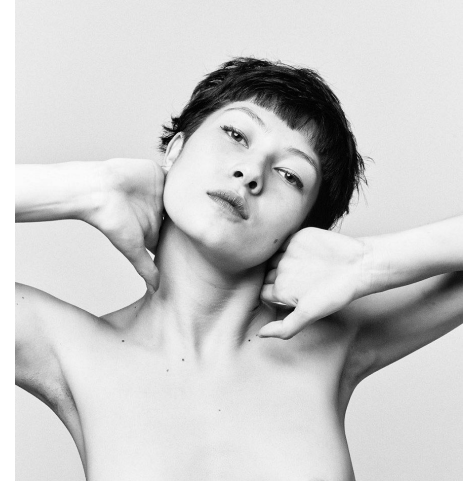


KARIN

MODELS AGENCY

Lou Justine NEDELLEC

Height : 5'3" / 160 cm | Bust : 32" / 81 cm | Waist : 27.5" / 70 cm | Hips : 35.5" / 90 cm | Shoe : 7.0 US / 5.0 UK | Hair Colour : Black | Eyes : Brown

KARIN

MODELS AGENCY

Lou Justine NEDELLEC

Height : 5'3" / 160 cm | Bust : 32" / 81 cm | Waist : 27.5" / 70 cm | Hips : 35.5" / 90 cm | Shoe : 7.0 US / 5.0 UK | Hair Colour : Black | Eyes : Brown