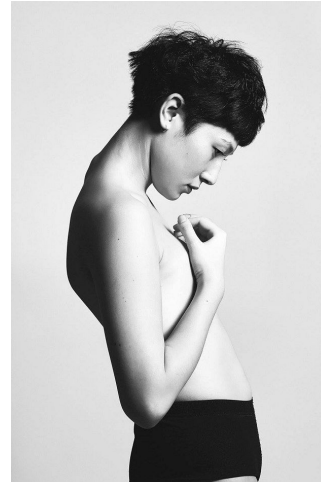

KARIN

MODELS AGENCY

Lou Justine NEDELLEC

Height : 5'3" / 160 cm | Bust : 32" / 81 cm | Waist : 27.5" / 70 cm | Hips : 35.5" / 90 cm | Shoe : 7.0 US / 5.0 UK | Hair Colour : Black | Eyes : Brown

KARIN

MODELS AGENCY

Lou Justine NEDELLEC

Height : 5'3" / 160 cm | Bust : 32" / 81 cm | Waist : 27.5" / 70 cm | Hips : 35.5" / 90 cm | Shoe : 7.0 US / 5.0 UK | Hair Colour : Black | Eyes : Brown