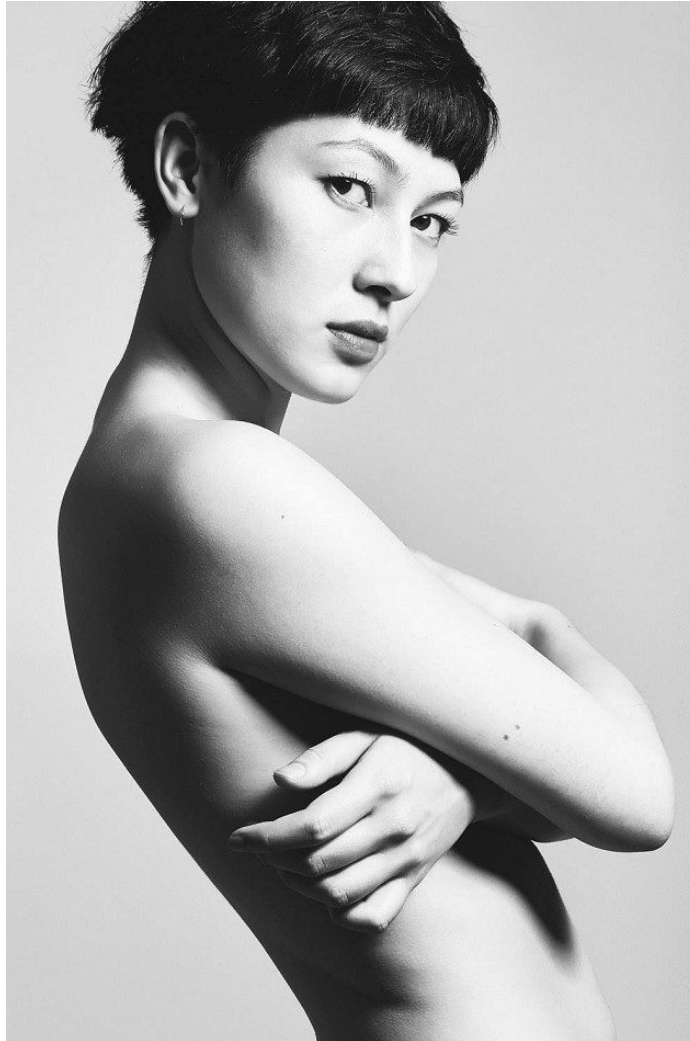

KARIN

MODELS AGENCY

Lou Justine NEDELLEC

Height : 5'3" / 160 cm | Bust : 32" / 81 cm | Waist : 27.5" / 70 cm | Hips : 35.5" / 90 cm | Shoe : 7.0 US / 5.0 UK | Hair Colour : Black | Eyes : Brown

KARIN

MODELS AGENCY

Lou Justine NEDELLEC

Height : 5'3" / 160 cm | Bust : 32" / 81 cm | Waist : 27.5" / 70 cm | Hips : 35.5" / 90 cm | Shoe : 7.0 US / 5.0 UK | Hair Colour : Black | Eyes : Brown