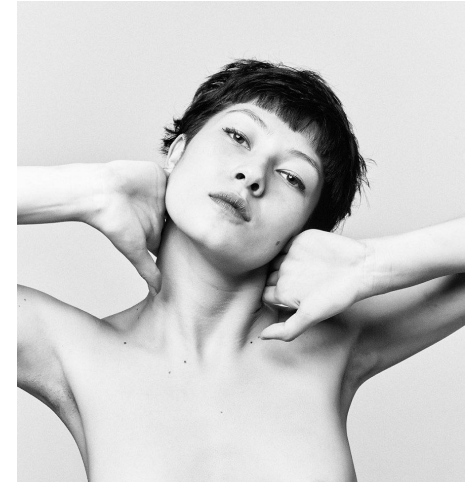

KARIN

MODELS AGENCY

Lou Justine NEDELLEC

Height : 5'3" / 160 cm | Bust : 32" / 81 cm | Waist : 27.5" / 70 cm | Hips : 35.5" / 90 cm | Shoe : 7.0 US / 5.0 UK | Hair Colour : Black | Eyes : Brown

KARIN

MODELS AGENCY

Lou Justine NEDELLEC

Height : 5'3" / 160 cm | Bust : 32" / 81 cm | Waist : 27.5" / 70 cm | Hips : 35.5" / 90 cm | Shoe : 7.0 US / 5.0 UK | Hair Colour : Black | Eyes : Brown