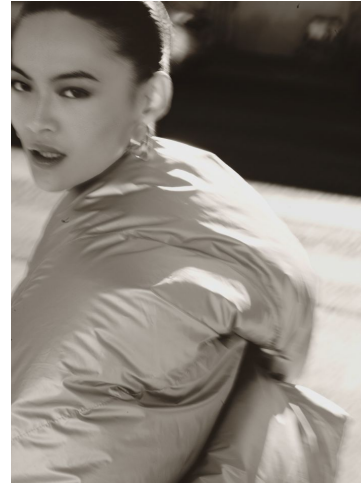


KARIN

MODELS AGENCY

Lucy Q

Height : 5'9.5" / 176 cm | Bust : 32" / 81 cm | Waist : 24" / 61 cm | Hips : 35" / 89 cm | Shoe : 6.0 US / 4.0 UK | Hair Colour : Dark Brown | Eyes : Brown

KARIN

MODELS AGENCY

Lucy Q

Height : 5'9.5" / 176 cm | Bust : 32" / 81 cm | Waist : 24" / 61 cm | Hips : 35" / 89 cm | Shoe : 6.0 US / 4.0 UK | Hair Colour : Dark Brown | Eyes : Brown

KARIN

MODELS AGENCY

Lucy Q

Height : 5'9.5" / 176 cm | Bust : 32" / 81 cm | Waist : 24" / 61 cm | Hips : 35" / 89 cm | Shoe : 6.0 US / 4.0 UK | Hair Colour : Dark Brown | Eyes : Brown