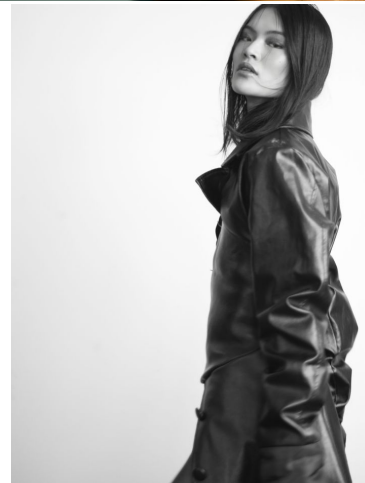


KARIN

MODELS AGENCY

Lucy Q

Height : 5'9.5" / 176 cm | Bust : 32" / 81 cm | Waist : 24" / 61 cm | Hips : 35" / 89 cm | Shoe : 6.0 US / 4.0 UK | Hair Colour : Dark Brown | Eyes : Brown

KARIN

MODELS AGENCY

Lucy Q

Height : 5'9.5" / 176 cm | Bust : 32" / 81 cm | Waist : 24" / 61 cm | Hips : 35" / 89 cm | Shoe : 6.0 US / 4.0 UK | Hair Colour : Dark Brown | Eyes : Brown

KARIN

MODELS AGENCY

Lucy Q

Height : 5'9.5" / 176 cm | Bust : 32" / 81 cm | Waist : 24" / 61 cm | Hips : 35" / 89 cm | Shoe : 6.0 US / 4.0 UK | Hair Colour : Dark Brown | Eyes : Brown