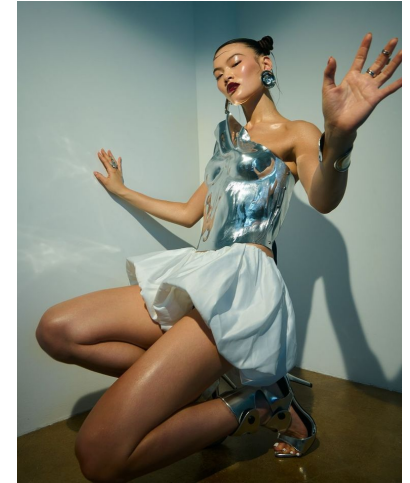


KARIN

MODELS AGENCY

Lucy Q

Height : 5'9.5" / 176 cm | Bust : 32" / 81 cm | Waist : 24" / 61 cm | Hips : 35" / 89 cm | Shoe : 6.0 US / 4.0 UK | Hair Colour : Dark Brown | Eyes : Brown

KARIN

MODELS AGENCY

Lucy Q

Height : 5'9.5" / 176 cm | Bust : 32" / 81 cm | Waist : 24" / 61 cm | Hips : 35" / 89 cm | Shoe : 6.0 US / 4.0 UK | Hair Colour : Dark Brown | Eyes : Brown

KARIN

MODELS AGENCY

Lucy Q

Height : 5'9.5" / 176 cm | Bust : 32" / 81 cm | Waist : 24" / 61 cm | Hips : 35" / 89 cm | Shoe : 6.0 US / 4.0 UK | Hair Colour : Dark Brown | Eyes : Brown