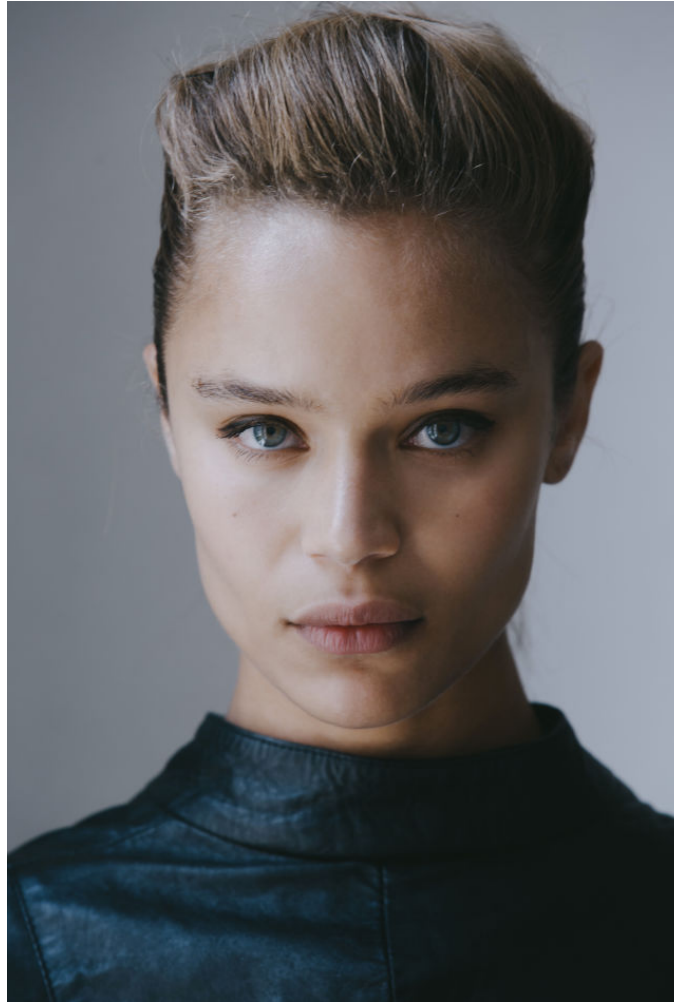

KARIN

MODELS AGENCY

Marine Dandoy

Height : 5'7" / 170 cm | Bust : 35" / 89 cm | Waist : 26" / 66 cm | Hips : 36" / 92 cm | Shoe : 7.0 US / 5.0 UK | Hair Colour : Blonde | Eyes : Blue/Green

KARIN

MODELS AGENCY

Marine Dandoy

Height : 5'7" / 170 cm | Bust : 35" / 89 cm | Waist : 26" / 66 cm | Hips : 36" / 92 cm | Shoe : 7.0 US / 5.0 UK | Hair Colour : Blonde | Eyes : Blue/Green

KARIN

MODELS AGENCY

Marine Dandoy

Height : 5'7" / 170 cm | Bust : 35" / 89 cm | Waist : 26" / 66 cm | Hips : 36" / 92 cm | Shoe : 7.0 US / 5.0 UK | Hair Colour : Blonde | Eyes : Blue/Green