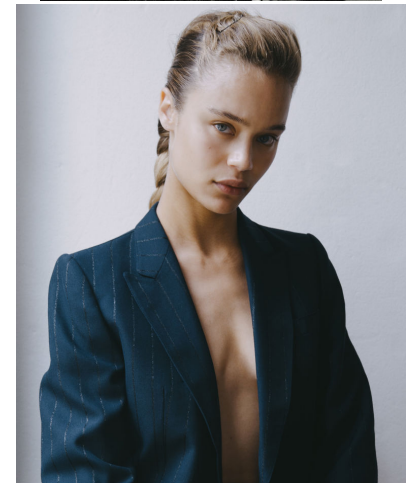

KARIN

MODELS AGENCY

Marine Dandoy

Height : 5'7" / 170 cm | Bust : 35" / 89 cm | Waist : 26" / 66 cm | Hips : 36" / 92 cm | Shoe : 7.0 US / 5.0 UK | Hair Colour : Blonde | Eyes : Blue/Green

KARIN

MODELS AGENCY

Marine Dandoy

Height : 5'7" / 170 cm | Bust : 35" / 89 cm | Waist : 26" / 66 cm | Hips : 36" / 92 cm | Shoe : 7.0 US / 5.0 UK | Hair Colour : Blonde | Eyes : Blue/Green

KARIN

MODELS AGENCY

Marine Dandoy

Height : 5'7" / 170 cm | Bust : 35" / 89 cm | Waist : 26" / 66 cm | Hips : 36" / 92 cm | Shoe : 7.0 US / 5.0 UK | Hair Colour : Blonde | Eyes : Blue/Green

KARIN
MODELS AGENCY

Marine Dandoy

Height : 5'7" / 170 cm | Bust : 35" / 89 cm | Waist : 26" / 66 cm | Hips : 36" / 92 cm | Shoe : 7.0 US / 5.0 UK | Hair Colour : Blonde | Eyes : Blue/Green