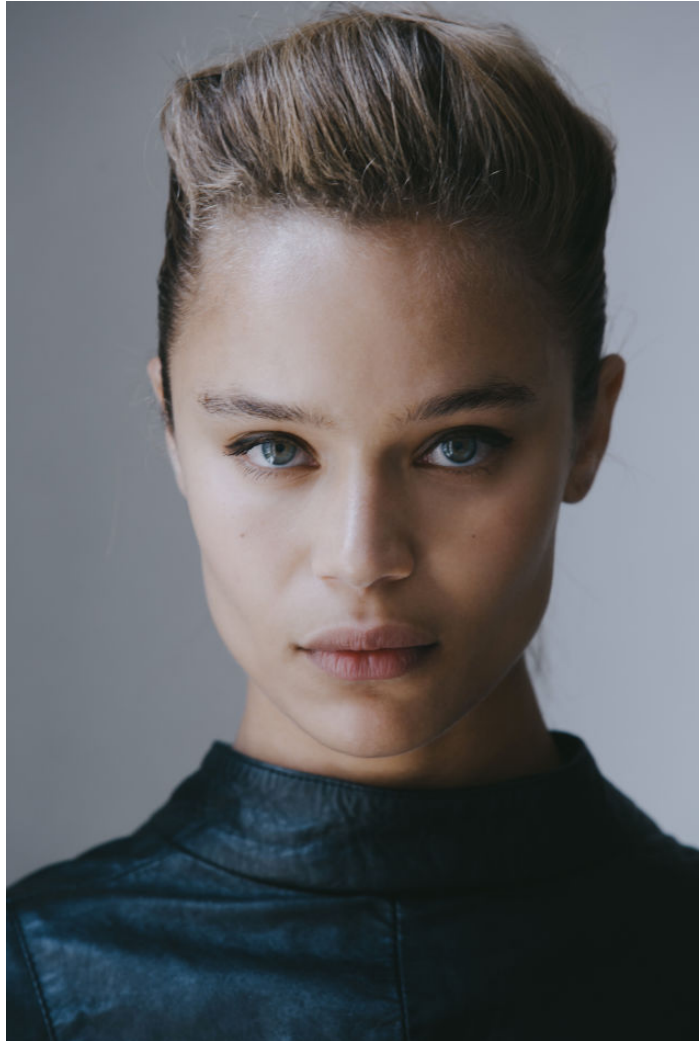

KARIN

MODELS AGENCY

Marine Dandoy

Height : 5'7" / 170 cm | Bust : 35" / 89 cm | Waist : 26" / 66 cm | Hips : 36" / 92 cm | Shoe : 7.0 US / 5.0 UK | Hair Colour : Blonde | Eyes : Blue/Green

KARIN

MODELS AGENCY

Marine Dandoy

Height : 5'7" / 170 cm | Bust : 35" / 89 cm | Waist : 26" / 66 cm | Hips : 36" / 92 cm | Shoe : 7.0 US / 5.0 UK | Hair Colour : Blonde | Eyes : Blue/Green

KARIN

MODELS AGENCY

Marine Dandoy

Height : 5'7" / 170 cm | Bust : 35" / 89 cm | Waist : 26" / 66 cm | Hips : 36" / 92 cm | Shoe : 7.0 US / 5.0 UK | Hair Colour : Blonde | Eyes : Blue/Green

KARIN
MODELS AGENCY

Marine Dandoy

Height : 5'7" / 170 cm | Bust : 35" / 89 cm | Waist : 26" / 66 cm | Hips : 36" / 92 cm | Shoe : 7.0 US / 5.0 UK | Hair Colour : Blonde | Eyes : Blue/Green