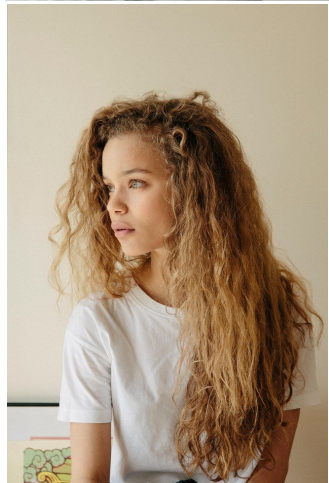

KARIN

MODELS AGENCY

Marine Dandoy

Height : 5'7" / 170 cm | Bust : 35" / 89 cm | Waist : 26" / 66 cm | Hips : 36" / 92 cm | Shoe : 7.0 US / 5.0 UK | Hair Colour : Blonde | Eyes : Blue/Green

KARIN

MODELS AGENCY

Marine Dandoy

Height : 5'7" / 170 cm | Bust : 35" / 89 cm | Waist : 26" / 66 cm | Hips : 36" / 92 cm | Shoe : 7.0 US / 5.0 UK | Hair Colour : Blonde | Eyes : Blue/Green

KARIN

MODELS AGENCY

Marine Dandoy

Height : 5'7" / 170 cm | Bust : 35" / 89 cm | Waist : 26" / 66 cm | Hips : 36" / 92 cm | Shoe : 7.0 US / 5.0 UK | Hair Colour : Blonde | Eyes : Blue/Green

KARIN
MODELS AGENCY

Marine Dandoy

Height : 5'7" / 170 cm | Bust : 35" / 89 cm | Waist : 26" / 66 cm | Hips : 36" / 92 cm | Shoe : 7.0 US / 5.0 UK | Hair Colour : Blonde | Eyes : Blue/Green