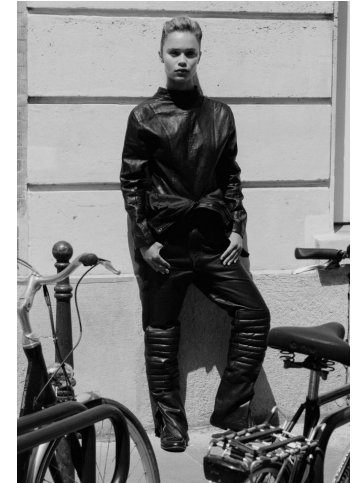

KARIN

MODELS AGENCY

Marine Dandoy

Height : 5'7" / 170 cm | Bust : 35" / 89 cm | Waist : 26" / 66 cm | Hips : 36" / 92 cm | Shoe : 7.0 US / 5.0 UK | Hair Colour : Blonde | Eyes : Blue/Green

KARIN

MODELS AGENCY

Marine Dandoy

Height : 5'7" / 170 cm | Bust : 35" / 89 cm | Waist : 26" / 66 cm | Hips : 36" / 92 cm | Shoe : 7.0 US / 5.0 UK | Hair Colour : Blonde | Eyes : Blue/Green

KARIN

MODELS AGENCY

Marine Dandoy

Height : 5'7" / 170 cm | Bust : 35" / 89 cm | Waist : 26" / 66 cm | Hips : 36" / 92 cm | Shoe : 7.0 US / 5.0 UK | Hair Colour : Blonde | Eyes : Blue/Green

KARIN
MODELS AGENCY

Marine Dandoy

Height : 5'7" / 170 cm | Bust : 35" / 89 cm | Waist : 26" / 66 cm | Hips : 36" / 92 cm | Shoe : 7.0 US / 5.0 UK | Hair Colour : Blonde | Eyes : Blue/Green