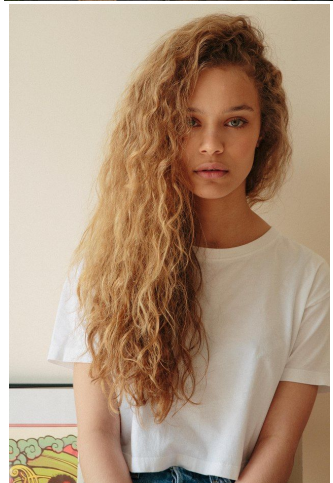

KARIN

MODELS AGENCY

Marine Dandoy

Height : 5'7" / 170 cm | Bust : 35" / 89 cm | Waist : 26" / 66 cm | Hips : 36" / 92 cm | Shoe : 7.0 US / 5.0 UK | Hair Colour : Blonde | Eyes : Blue/Green

KARIN

MODELS AGENCY

Marine Dandoy

Height : 5'7" / 170 cm | Bust : 35" / 89 cm | Waist : 26" / 66 cm | Hips : 36" / 92 cm | Shoe : 7.0 US / 5.0 UK | Hair Colour : Blonde | Eyes : Blue/Green

KARIN

MODELS AGENCY

Marine Dandoy

Height : 5'7" / 170 cm | Bust : 35" / 89 cm | Waist : 26" / 66 cm | Hips : 36" / 92 cm | Shoe : 7.0 US / 5.0 UK | Hair Colour : Blonde | Eyes : Blue/Green

KARIN
MODELS AGENCY

Marine Dandoy

Height : 5'7" / 170 cm | Bust : 35" / 89 cm | Waist : 26" / 66 cm | Hips : 36" / 92 cm | Shoe : 7.0 US / 5.0 UK | Hair Colour : Blonde | Eyes : Blue/Green