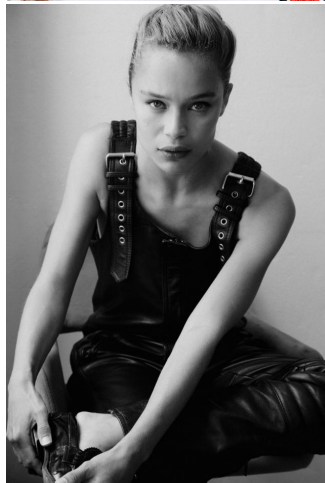

KARIN

MODELS AGENCY

Marine Dandoy

Height : 5'7" / 170 cm | Bust : 35" / 89 cm | Waist : 26" / 66 cm | Hips : 36" / 92 cm | Shoe : 7.0 US / 5.0 UK | Hair Colour : Blonde | Eyes : Blue/Green

KARIN

MODELS AGENCY

Marine Dandoy

Height : 5'7" / 170 cm | Bust : 35" / 89 cm | Waist : 26" / 66 cm | Hips : 36" / 92 cm | Shoe : 7.0 US / 5.0 UK | Hair Colour : Blonde | Eyes : Blue/Green

KARIN

MODELS AGENCY

Marine Dandoy

Height : 5'7" / 170 cm | Bust : 35" / 89 cm | Waist : 26" / 66 cm | Hips : 36" / 92 cm | Shoe : 7.0 US / 5.0 UK | Hair Colour : Blonde | Eyes : Blue/Green

KARIN
MODELS AGENCY

Marine Dandoy

Height : 5'7" / 170 cm | Bust : 35" / 89 cm | Waist : 26" / 66 cm | Hips : 36" / 92 cm | Shoe : 7.0 US / 5.0 UK | Hair Colour : Blonde | Eyes : Blue/Green