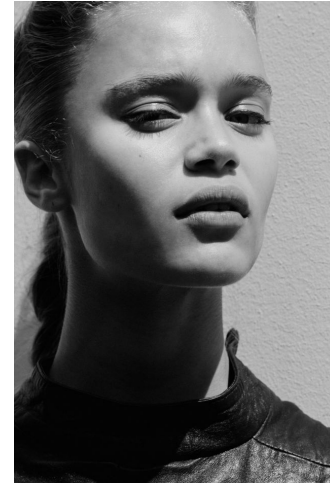

KARIN

MODELS AGENCY

Marine Dandoy

Height : 5'7" / 170 cm | Bust : 35" / 89 cm | Waist : 26" / 66 cm | Hips : 36" / 92 cm | Shoe : 7.0 US / 5.0 UK | Hair Colour : Blonde | Eyes : Blue/Green

KARIN

MODELS AGENCY

Marine Dandoy

Height : 5'7" / 170 cm | Bust : 35" / 89 cm | Waist : 26" / 66 cm | Hips : 36" / 92 cm | Shoe : 7.0 US / 5.0 UK | Hair Colour : Blonde | Eyes : Blue/Green

KARIN

MODELS AGENCY

Marine Dandoy

Height : 5'7" / 170 cm | Bust : 35" / 89 cm | Waist : 26" / 66 cm | Hips : 36" / 92 cm | Shoe : 7.0 US / 5.0 UK | Hair Colour : Blonde | Eyes : Blue/Green

KARIN
MODELS AGENCY

Marine Dandoy

Height : 5'7" / 170 cm | Bust : 35" / 89 cm | Waist : 26" / 66 cm | Hips : 36" / 92 cm | Shoe : 7.0 US / 5.0 UK | Hair Colour : Blonde | Eyes : Blue/Green