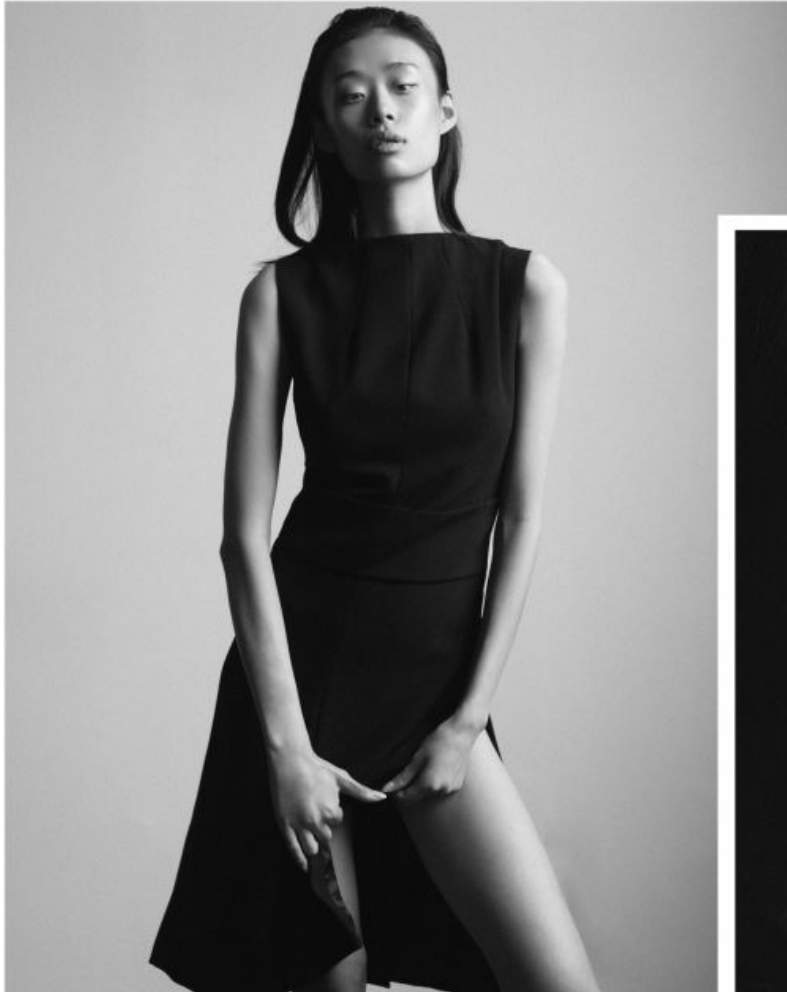

KARIN

MODELS AGENCY

Meng Wei

Height : 5'10.5" / 179 cm | Bust : 32" / 81 cm | Waist : 23.5" / 60 cm | Hips : 34.5" / 87 cm | Shoe : 8.0 US / 6.0 UK | Hair Colour : Black | Eyes : Brown