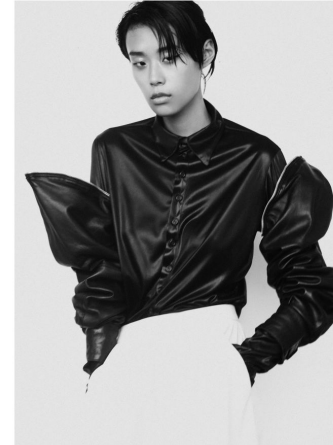


KARIN

MODELS AGENCY

Meng Wei

Height : 5'10.5" / 179 cm | Bust : 32" / 81 cm | Waist : 23.5" / 60 cm | Hips : 34.5" / 87 cm | Shoe : 8.0 US / 6.0 UK | Hair Colour : Black | Eyes : Brown

KARIN

MODELS AGENCY

Meng Wei

Height : 5'10.5" / 179 cm | Bust : 32" / 81 cm | Waist : 23.5" / 60 cm | Hips : 34.5" / 87 cm | Shoe : 8.0 US / 6.0 UK | Hair Colour : Black | Eyes : Brown

KARIN

MODELS AGENCY

Meng Wei

Height : 5'10.5" / 179 cm | Bust : 32" / 81 cm | Waist : 23.5" / 60 cm | Hips : 34.5" / 87 cm | Shoe : 8.0 US / 6.0 UK | Hair Colour : Black | Eyes : Brown