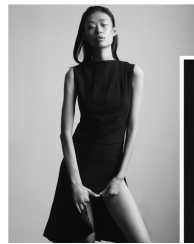


KARIN

MODELS AGENCY

Meng Wei

Height : 5'10.5" / 179 cm | Bust : 32" / 81 cm | Waist : 23.5" / 60 cm | Hips : 34.5" / 87 cm | Shoe : 8.0 US / 6.0 UK | Hair Colour : Black | Eyes : Brown

KARIN

MODELS AGENCY

Meng Wei

Height : 5'10.5" / 179 cm | Bust : 32" / 81 cm | Waist : 23.5" / 60 cm | Hips : 34.5" / 87 cm | Shoe : 8.0 US / 6.0 UK | Hair Colour : Black | Eyes : Brown

KARIN

MODELS AGENCY

Meng Wei

Height : 5'10.5" / 179 cm | Bust : 32" / 81 cm | Waist : 23.5" / 60 cm | Hips : 34.5" / 87 cm | Shoe : 8.0 US / 6.0 UK | Hair Colour : Black | Eyes : Brown