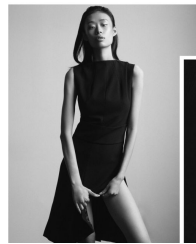


KARIN

MODELS AGENCY

Meng Wei

Height : 5'10.5" / 179 cm | Bust : 32" / 81 cm | Waist : 23.5" / 60 cm | Hips : 34.5" / 87 cm | Shoe : 8.0 US / 6.0 UK | Hair Colour : Black | Eyes : Brown

KARIN

MODELS AGENCY

Meng Wei

Height : 5'10.5" / 179 cm | Bust : 32" / 81 cm | Waist : 23.5" / 60 cm | Hips : 34.5" / 87 cm | Shoe : 8.0 US / 6.0 UK | Hair Colour : Black | Eyes : Brown

KARIN

MODELS AGENCY

Meng Wei

Height : 5'10.5" / 179 cm | Bust : 32" / 81 cm | Waist : 23.5" / 60 cm | Hips : 34.5" / 87 cm | Shoe : 8.0 US / 6.0 UK | Hair Colour : Black | Eyes : Brown