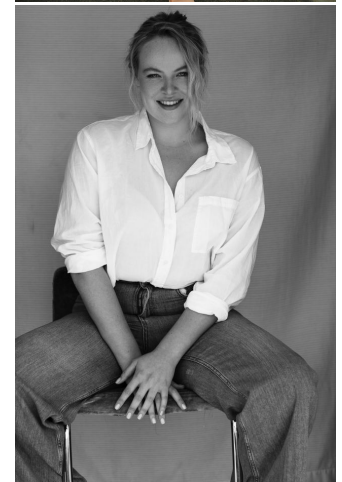


KARIN

MODELS AGENCY

MICHE ERBST

Height : 5'9" / 175 cm | Bust : 42.5" / 108 cm | Waist : 33" / 84 cm | Hips : 44.5" / 113 cm | Shoe : 9.0 US / 6.5 UK | Hair Colour : Blonde | Eyes : Blue

KARIN

MODELS AGENCY

MICHE ERBST

Height : 5'9" / 175 cm | Bust : 42.5" / 108 cm | Waist : 33" / 84 cm | Hips : 44.5" / 113 cm | Shoe : 9.0 US / 6.5 UK | Hair Colour : Blonde | Eyes : Blue

KARIN

MODELS AGENCY

MICHE ERBST

Height : 5'9" / 175 cm | Bust : 42.5" / 108 cm | Waist : 33" / 84 cm | Hips : 44.5" / 113 cm | Shoe : 9.0 US / 6.5 UK | Hair Colour : Blonde | Eyes : Blue