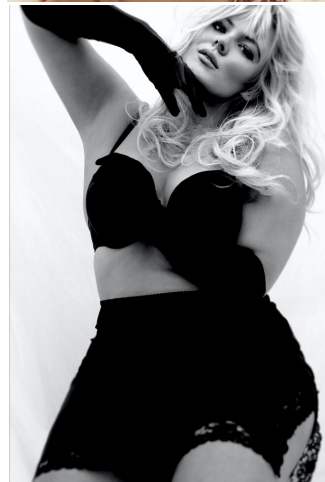


KARIN

MODELS AGENCY

MICHE ERBST

Height : 5'9" / 175 cm | Bust : 42.5" / 108 cm | Waist : 33" / 84 cm | Hips : 44.5" / 113 cm | Shoe : 9.0 US / 6.5 UK | Hair Colour : Blonde | Eyes : Blue

KARIN

MODELS AGENCY

MICHE ERBST

Height : 5'9" / 175 cm | Bust : 42.5" / 108 cm | Waist : 33" / 84 cm | Hips : 44.5" / 113 cm | Shoe : 9.0 US / 6.5 UK | Hair Colour : Blonde | Eyes : Blue

KARIN

MODELS AGENCY

MICHE ERBST

Height : 5'9" / 175 cm | Bust : 42.5" / 108 cm | Waist : 33" / 84 cm | Hips : 44.5" / 113 cm | Shoe : 9.0 US / 6.5 UK | Hair Colour : Blonde | Eyes : Blue