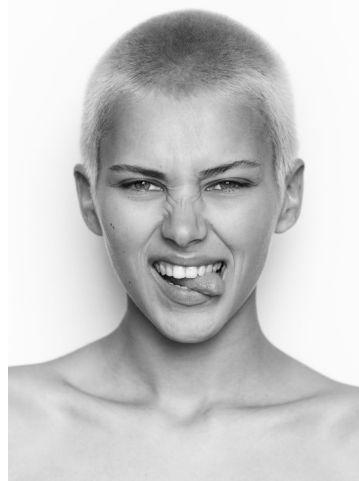

KARIN

MODELS AGENCY

Miriam PAVAROTTI

Height : 5'8" / 173 cm | Bust : 31.5" / 80 cm | Waist : 26" / 66 cm | Hips : 38" / 97 cm | Shoe : 9.0 US / 6.5 UK | Hair Colour : Light Blonde | Eyes : Blue/Green

KARIN

MODELS AGENCY

Miriam PAVAROTTI

Height : 5'8" / 173 cm | Bust : 31.5" / 80 cm | Waist : 26" / 66 cm | Hips : 38" / 97 cm | Shoe : 9.0 US / 6.5 UK | Hair Colour : Light Blonde | Eyes : Blue/Green

KARIN
MODELS AGENCY