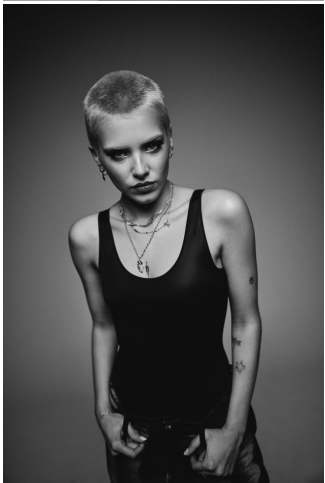

KARIN

MODELS AGENCY

Miriam PAVAROTTI

Height : 5'8" / 173 cm | Bust : 31.5" / 80 cm | Waist : 26" / 66 cm | Hips : 38" / 97 cm | Shoe : 9.0 US / 6.5 UK | Hair Colour : Light Blonde | Eyes : Blue/Green

KARIN

MODELS AGENCY

Miriam PAVAROTTI

Height : 5'8" / 173 cm | Bust : 31.5" / 80 cm | Waist : 26" / 66 cm | Hips : 38" / 97 cm | Shoe : 9.0 US / 6.5 UK | Hair Colour : Light Blonde | Eyes : Blue/Green

KARIN
MODELS AGENCY

Miriam PAVAROTTI

Height : 5'8" / 173 cm | Bust : 31.5" / 80 cm | Waist : 26" / 66 cm | Hips : 38" / 97 cm | Shoe : 9.0 US / 6.5 UK | Hair Colour : Light Blonde | Eyes : Blue/Green