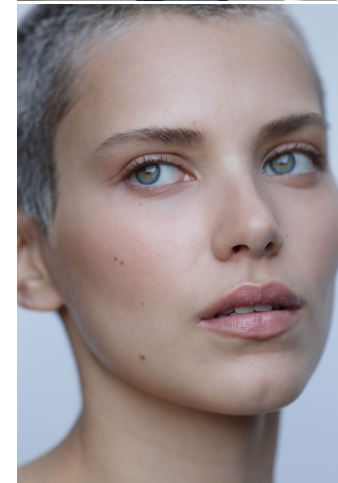

KARIN

MODELS AGENCY

Miriam PAVAROTTI

Height : 5'8" / 173 cm | Bust : 31.5" / 80 cm | Waist : 26" / 66 cm | Hips : 38" / 97 cm | Shoe : 9.0 US / 6.5 UK | Hair Colour : Light Blonde | Eyes : Blue/Green

KARIN

MODELS AGENCY

Miriam PAVAROTTI

Height : 5'8" / 173 cm | Bust : 31.5" / 80 cm | Waist : 26" / 66 cm | Hips : 38" / 97 cm | Shoe : 9.0 US / 6.5 UK | Hair Colour : Light Blonde | Eyes : Blue/Green

KARIN
MODELS AGENCY