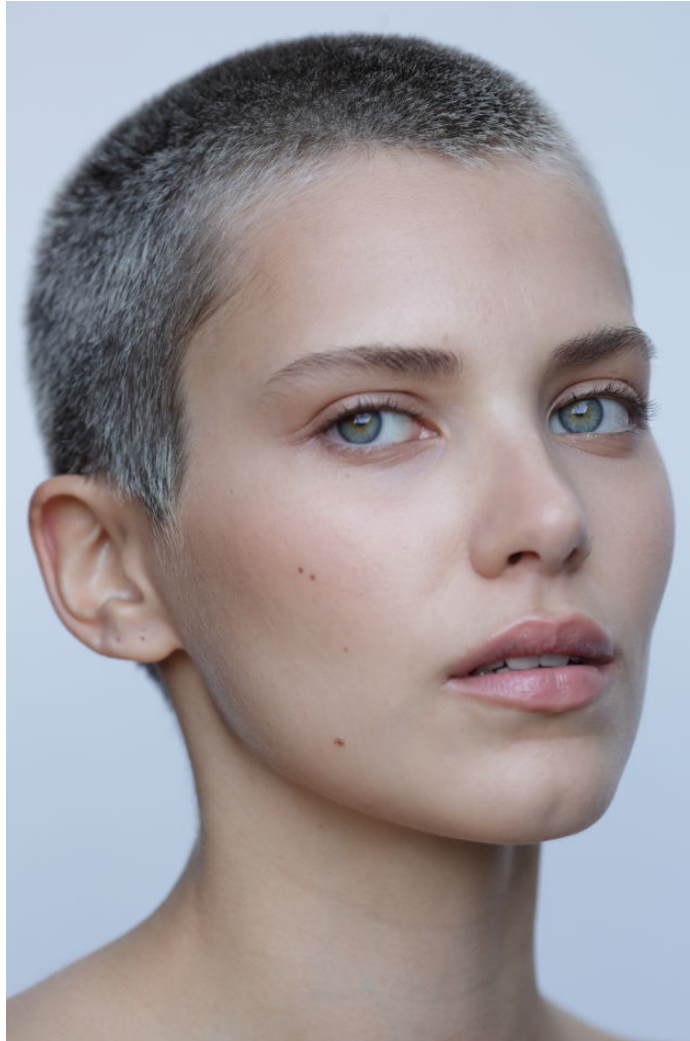

KARIN

MODELS AGENCY

Miriam PAVAROTTI

Height : 5'8" / 173 cm | Bust : 31.5" / 80 cm | Waist : 26" / 66 cm | Hips : 38" / 97 cm | Shoe : 9.0 US / 6.5 UK | Hair Colour : Light Blonde | Eyes : Blue/Green

KARIN

MODELS AGENCY

Miriam PAVAROTTI

Height : 5'8" / 173 cm | Bust : 31.5" / 80 cm | Waist : 26" / 66 cm | Hips : 38" / 97 cm | Shoe : 9.0 US / 6.5 UK | Hair Colour : Light Blonde | Eyes : Blue/Green

KARIN
MODELS AGENCY