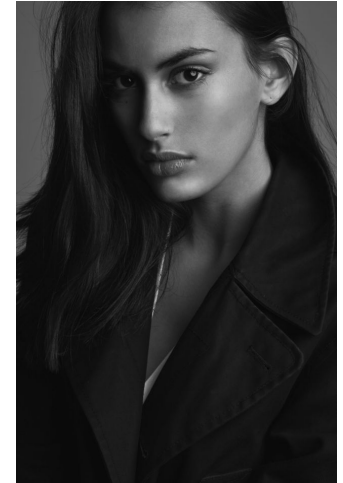


KARIN

MODELS AGENCY

NADINE

Height : 5'9.5" / 177 cm | Bust : 33" / 84 cm | Waist : 24.5" / 62 cm | Hips : 35.5" / 90 cm | Shoe : 9.0 US / 6.5 UK | Hair Colour : Brunette | Eyes : Brown

KARIN
MODELS AGENCY

NADINE

Height : 5'9.5" / 177 cm | Bust : 33" / 84 cm | Waist : 24.5" / 62 cm | Hips : 35.5" / 90 cm | Shoe : 9.0 US / 6.5 UK | Hair Colour : Brunette | Eyes : Brown

KARIN
MODELS AGENCY

NADINE

Height : 5'9.5" / 177 cm | Bust : 33" / 84 cm | Waist : 24.5" / 62 cm | Hips : 35.5" / 90 cm | Shoe : 9.0 US / 6.5 UK | Hair Colour : Brunette | Eyes : Brown