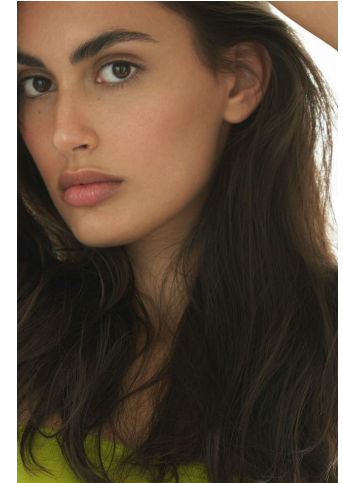


KARIN

MODELS AGENCY

NADINE

Height : 5'9.5" / 177 cm | Bust : 33" / 84 cm | Waist : 24.5" / 62 cm | Hips : 35.5" / 90 cm | Shoe : 9.0 US / 6.5 UK | Hair Colour : Brunette | Eyes : Brown

KARIN
MODELS AGENCY

NADINE

Height : 5'9.5" / 177 cm | Bust : 33" / 84 cm | Waist : 24.5" / 62 cm | Hips : 35.5" / 90 cm | Shoe : 9.0 US / 6.5 UK | Hair Colour : Brunette | Eyes : Brown

KARIN
MODELS AGENCY

NADINE

Height : 5'9.5" / 177 cm | Bust : 33" / 84 cm | Waist : 24.5" / 62 cm | Hips : 35.5" / 90 cm | Shoe : 9.0 US / 6.5 UK | Hair Colour : Brunette | Eyes : Brown