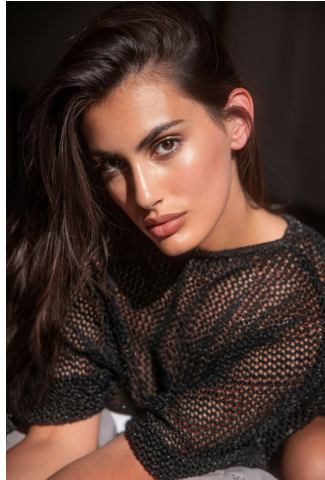


KARIN

MODELS AGENCY

NADINE

Height : 5'9.5" / 177 cm | Bust : 33" / 84 cm | Waist : 24.5" / 62 cm | Hips : 35.5" / 90 cm | Shoe : 9.0 US / 6.5 UK | Hair Colour : Brunette | Eyes : Brown

KARIN
MODELS AGENCY

NADINE

Height : 5'9.5" / 177 cm | Bust : 33" / 84 cm | Waist : 24.5" / 62 cm | Hips : 35.5" / 90 cm | Shoe : 9.0 US / 6.5 UK | Hair Colour : Brunette | Eyes : Brown

KARIN
MODELS AGENCY

NADINE

Height : 5'9.5" / 177 cm | Bust : 33" / 84 cm | Waist : 24.5" / 62 cm | Hips : 35.5" / 90 cm | Shoe : 9.0 US / 6.5 UK | Hair Colour : Brunette | Eyes : Brown