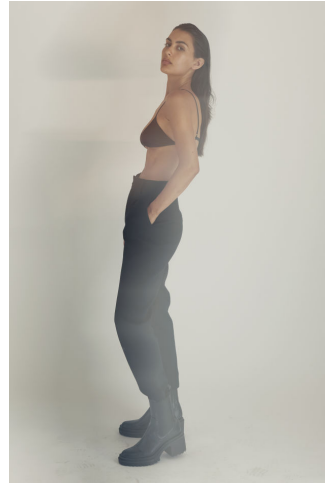


KARIN

MODELS AGENCY

NADINE

Height : 5'9.5" / 177 cm | Bust : 33" / 84 cm | Waist : 24.5" / 62 cm | Hips : 35.5" / 90 cm | Shoe : 9.0 US / 6.5 UK | Hair Colour : Brunette | Eyes : Brown

KARIN
MODELS AGENCY

NADINE

Height : 5'9.5" / 177 cm | Bust : 33" / 84 cm | Waist : 24.5" / 62 cm | Hips : 35.5" / 90 cm | Shoe : 9.0 US / 6.5 UK | Hair Colour : Brunette | Eyes : Brown

KARIN
MODELS AGENCY

NADINE

Height : 5'9.5" / 177 cm | Bust : 33" / 84 cm | Waist : 24.5" / 62 cm | Hips : 35.5" / 90 cm | Shoe : 9.0 US / 6.5 UK | Hair Colour : Brunette | Eyes : Brown