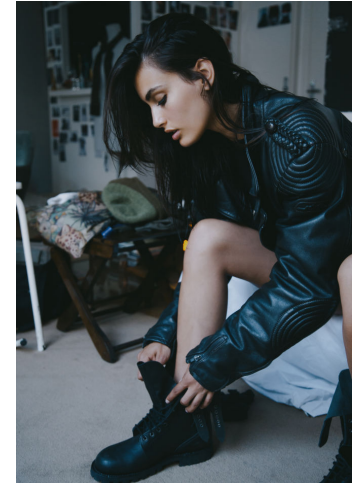


KARIN

MODELS AGENCY

NADINE

Height : 5'9.5" / 177 cm | Bust : 33" / 84 cm | Waist : 24.5" / 62 cm | Hips : 35.5" / 90 cm | Shoe : 9.0 US / 6.5 UK | Hair Colour : Brunette | Eyes : Brown

KARIN
MODELS AGENCY

NADINE

Height : 5'9.5" / 177 cm | Bust : 33" / 84 cm | Waist : 24.5" / 62 cm | Hips : 35.5" / 90 cm | Shoe : 9.0 US / 6.5 UK | Hair Colour : Brunette | Eyes : Brown

KARIN
MODELS AGENCY

NADINE

Height : 5'9.5" / 177 cm | Bust : 33" / 84 cm | Waist : 24.5" / 62 cm | Hips : 35.5" / 90 cm | Shoe : 9.0 US / 6.5 UK | Hair Colour : Brunette | Eyes : Brown