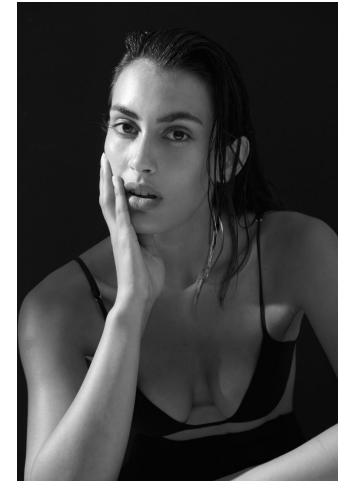


KARIN

MODELS AGENCY

NADINE

Height : 5'9.5" / 177 cm | Bust : 33" / 84 cm | Waist : 24.5" / 62 cm | Hips : 35.5" / 90 cm | Shoe : 9.0 US / 6.5 UK | Hair Colour : Brunette | Eyes : Brown

KARIN
MODELS AGENCY

NADINE

Height : 5'9.5" / 177 cm | Bust : 33" / 84 cm | Waist : 24.5" / 62 cm | Hips : 35.5" / 90 cm | Shoe : 9.0 US / 6.5 UK | Hair Colour : Brunette | Eyes : Brown

KARIN
MODELS AGENCY

NADINE

Height : 5'9.5" / 177 cm | Bust : 33" / 84 cm | Waist : 24.5" / 62 cm | Hips : 35.5" / 90 cm | Shoe : 9.0 US / 6.5 UK | Hair Colour : Brunette | Eyes : Brown