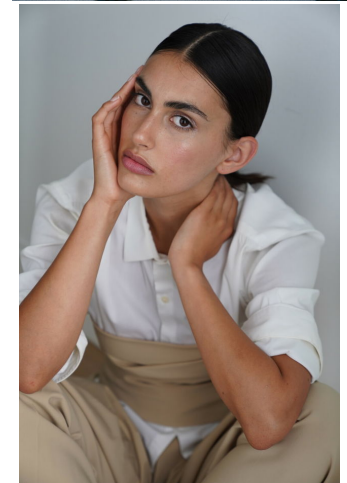


KARIN

MODELS AGENCY

NADINE

Height : 5'9.5" / 177 cm | Bust : 33" / 84 cm | Waist : 24.5" / 62 cm | Hips : 35.5" / 90 cm | Shoe : 9.0 US / 6.5 UK | Hair Colour : Brunette | Eyes : Brown

KARIN
MODELS AGENCY

NADINE

Height : 5'9.5" / 177 cm | Bust : 33" / 84 cm | Waist : 24.5" / 62 cm | Hips : 35.5" / 90 cm | Shoe : 9.0 US / 6.5 UK | Hair Colour : Brunette | Eyes : Brown

KARIN
MODELS AGENCY

NADINE

Height : 5'9.5" / 177 cm | Bust : 33" / 84 cm | Waist : 24.5" / 62 cm | Hips : 35.5" / 90 cm | Shoe : 9.0 US / 6.5 UK | Hair Colour : Brunette | Eyes : Brown