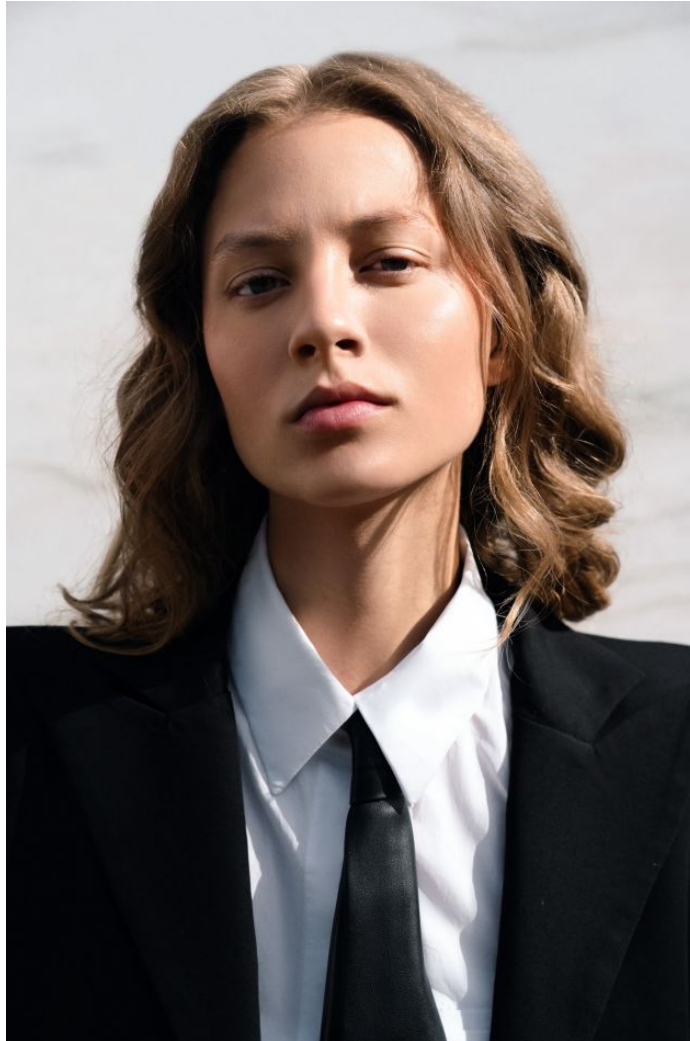

KARIN

MODELS AGENCY

Nike Hapkemeyer

Height : 5'9.5" / 177 cm | Bust : 30.5" / 78 cm | Waist : 23" / 59 cm | Hips : 34.5" / 88 cm | Shoe : 7.0 US / 5.0 UK | Hair Colour : Blonde | Eyes : Blue

KARIN
MODELS AGENCY

Nike Hapkemeyer

Height : 5'9.5" / 177 cm | Bust : 30.5" / 78 cm | Waist : 23" / 59 cm | Hips : 34.5" / 88 cm | Shoe : 7.0 US / 5.0 UK | Hair Colour : Blonde | Eyes : Blue

KARIN

MODELS AGENCY

Nike Hapkemeyer

Height : 5'9.5" / 177 cm | Bust : 30.5" / 78 cm | Waist : 23" / 59 cm | Hips : 34.5" / 88 cm | Shoe : 7.0 US / 5.0 UK | Hair Colour : Blonde | Eyes : Blue