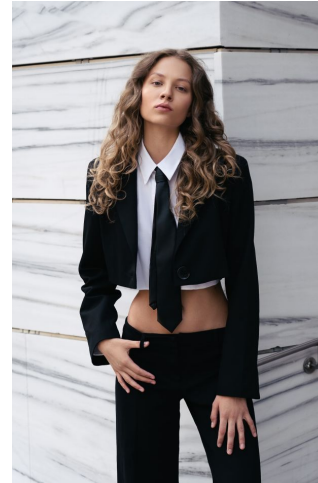

KARIN

MODELS AGENCY

Nike Hapkemeyer

Height : 5'9.5" / 177 cm | Bust : 30.5" / 78 cm | Waist : 23" / 59 cm | Hips : 34.5" / 88 cm | Shoe : 7.0 US / 5.0 UK | Hair Colour : Blonde | Eyes : Blue

KARIN
MODELS AGENCY

Nike Hapkemeyer

Height : 5'9.5" / 177 cm | Bust : 30.5" / 78 cm | Waist : 23" / 59 cm | Hips : 34.5" / 88 cm | Shoe : 7.0 US / 5.0 UK | Hair Colour : Blonde | Eyes : Blue

KARIN

MODELS AGENCY

Nike Hapkemeyer

Height : 5'9.5" / 177 cm | Bust : 30.5" / 78 cm | Waist : 23" / 59 cm | Hips : 34.5" / 88 cm | Shoe : 7.0 US / 5.0 UK | Hair Colour : Blonde | Eyes : Blue