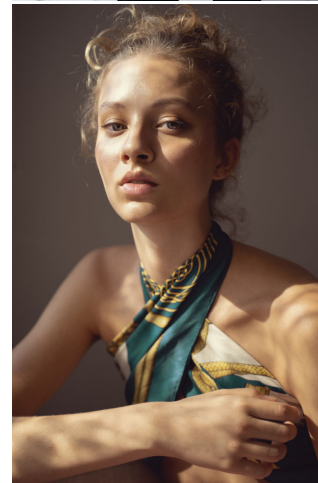

KARIN

MODELS AGENCY

Nike Hapkemeyer

Height : 5'9.5" / 177 cm | Bust : 30.5" / 78 cm | Waist : 23" / 59 cm | Hips : 34.5" / 88 cm | Shoe : 7.0 US / 5.0 UK | Hair Colour : Blonde | Eyes : Blue

KARIN
MODELS AGENCY

Nike Hapkemeyer

Height : 5'9.5" / 177 cm | Bust : 30.5" / 78 cm | Waist : 23" / 59 cm | Hips : 34.5" / 88 cm | Shoe : 7.0 US / 5.0 UK | Hair Colour : Blonde | Eyes : Blue

KARIN

MODELS AGENCY

Nike Hapkemeyer

Height : 5'9.5" / 177 cm | Bust : 30.5" / 78 cm | Waist : 23" / 59 cm | Hips : 34.5" / 88 cm | Shoe : 7.0 US / 5.0 UK | Hair Colour : Blonde | Eyes : Blue