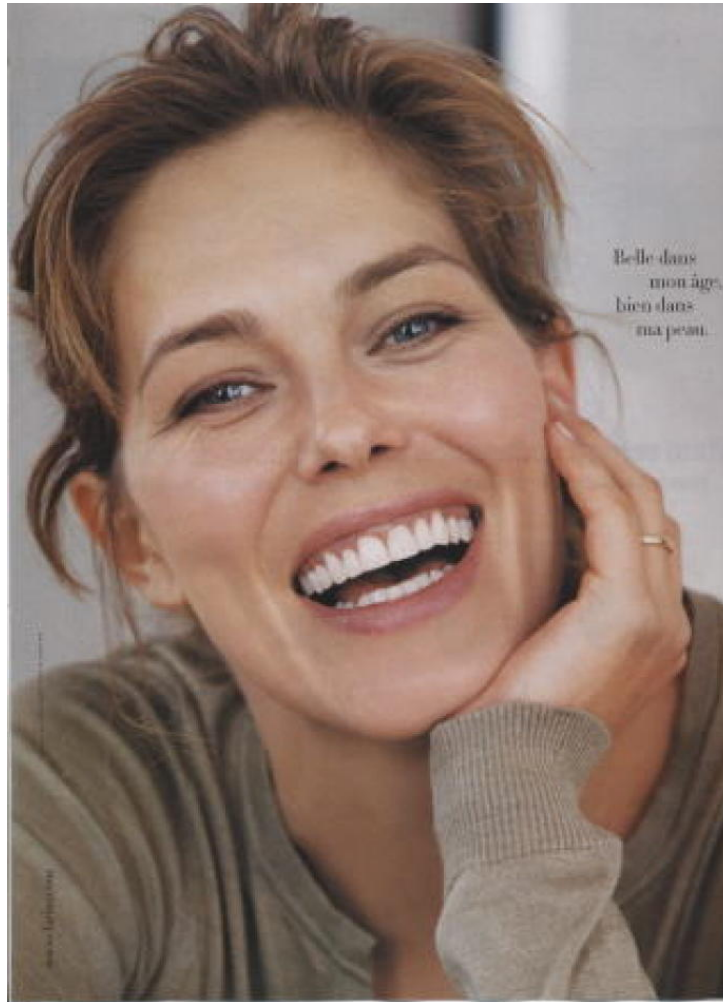

KARIN

MODELS AGENCY

Renee SIMONSEN

Height : 5'9.5" / 177 cm | Bust : 36" / 92 cm | Waist : 26" / 66 cm | Hips : 36" / 92 cm | Shoe : 7.0 US / 5.0 UK | Hair Colour : Blonde | Eyes : Blue

KARIN

MODELS AGENCY

Renee SIMONSEN

Height : 5'9.5" / 177 cm | Bust : 36" / 92 cm | Waist : 26" / 66 cm | Hips : 36" / 92 cm | Shoe : 7.0 US / 5.0 UK | Hair Colour : Blonde | Eyes : Blue

KARIN

MODELS AGENCY

Renee SIMONSEN

Height : 5'9.5" / 177 cm | Bust : 36" / 92 cm | Waist : 26" / 66 cm | Hips : 36" / 92 cm | Shoe : 7.0 US / 5.0 UK | Hair Colour : Blonde | Eyes : Blue