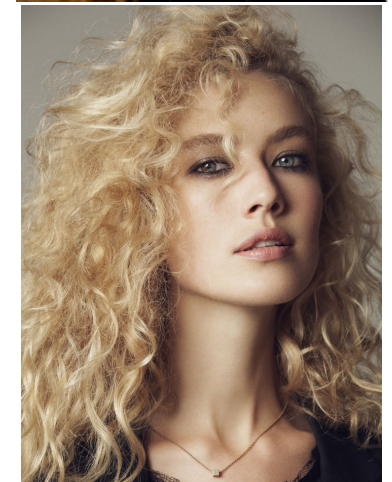


KARIN

MODELS AGENCY

Rosanne SWART •

Height : 5'11" / 180 cm | Bust : 33.5" / 85 cm | Waist : 25" / 63 cm | Hips : 36" / 92 cm | Shoe : 9.0 US / 6.5 UK | Hair Colour : Blonde | Eyes : Blue

KARIN

MODELS AGENCY

Rosanne SWART •

Height : 5'11" / 180 cm | Bust : 33.5" / 85 cm | Waist : 25" / 63 cm | Hips : 36" / 92 cm | Shoe : 9.0 US / 6.5 UK | Hair Colour : Blonde | Eyes : Blue

KARIN

MODELS AGENCY

Rosanne SWART •

Height : 5'11" / 180 cm | Bust : 33.5" / 85 cm | Waist : 25" / 63 cm | Hips : 36" / 92 cm | Shoe : 9.0 US / 6.5 UK | Hair Colour : Blonde | Eyes : Blue

KARIN

MODELS AGENCY

Rosanne SWART •

Height : 5'11" / 180 cm | Bust : 33.5" / 85 cm | Waist : 25" / 63 cm | Hips : 36" / 92 cm | Shoe : 9.0 US / 6.5 UK | Hair Colour : Blonde | Eyes : Blue