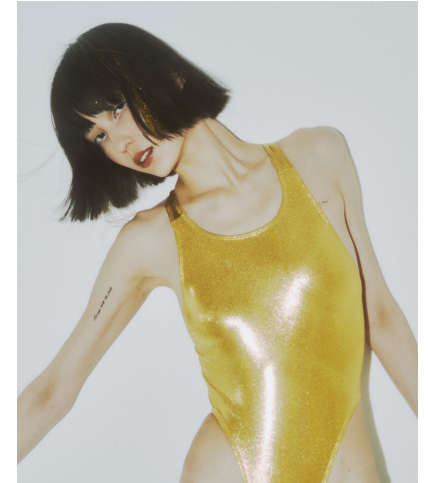


KARIN

MODELS AGENCY

Saki IMAI

Height : 5'10.5" / 179 cm | Bust : 29.5" / 75 cm | Waist : 23" / 58 cm | Hips : 34" / 86 cm | Shoe : 9.0 US / 6.5 UK | Hair Colour : Black | Eyes : Black

KARIN
MODELS AGENCY

Saki IMAI

Height : 5'10.5" / 179 cm | Bust : 29.5" / 75 cm | Waist : 23" / 58 cm | Hips : 34" / 86 cm | Shoe : 9.0 US / 6.5 UK | Hair Colour : Black | Eyes : Black

KARIN

MODELS AGENCY

Saki IMAI

Height : 5'10.5" / 179 cm | Bust : 29.5" / 75 cm | Waist : 23" / 58 cm | Hips : 34" / 86 cm | Shoe : 9.0 US / 6.5 UK | Hair Colour : Black | Eyes : Black

KARIN

MODELS AGENCY

Saki IMAI

Height : 5'10.5" / 179 cm | Bust : 29.5" / 75 cm | Waist : 23" / 58 cm | Hips : 34" / 86 cm | Shoe : 9.0 US / 6.5 UK | Hair Colour : Black | Eyes : Black

KARIN

MODELS AGENCY

Saki IMAI

Height : 5'10.5" / 179 cm | Bust : 29.5" / 75 cm | Waist : 23" / 58 cm | Hips : 34" / 86 cm | Shoe : 9.0 US / 6.5 UK | Hair Colour : Black | Eyes : Black