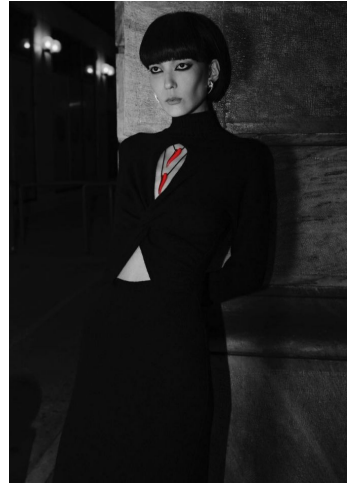


KARIN

MODELS AGENCY

Saki IMAI

Height : 5'10.5" / 179 cm | Bust : 29.5" / 75 cm | Waist : 23" / 58 cm | Hips : 34" / 86 cm | Shoe : 9.0 US / 6.5 UK | Hair Colour : Black | Eyes : Black

KARIN
MODELS AGENCY

Saki IMAI

Height : 5'10.5" / 179 cm | Bust : 29.5" / 75 cm | Waist : 23" / 58 cm | Hips : 34" / 86 cm | Shoe : 9.0 US / 6.5 UK | Hair Colour : Black | Eyes : Black

KARIN

MODELS AGENCY

Saki IMAI

Height : 5'10.5" / 179 cm | Bust : 29.5" / 75 cm | Waist : 23" / 58 cm | Hips : 34" / 86 cm | Shoe : 9.0 US / 6.5 UK | Hair Colour : Black | Eyes : Black

KARIN

MODELS AGENCY

Saki IMAI

Height : 5'10.5" / 179 cm | Bust : 29.5" / 75 cm | Waist : 23" / 58 cm | Hips : 34" / 86 cm | Shoe : 9.0 US / 6.5 UK | Hair Colour : Black | Eyes : Black

KARIN

MODELS AGENCY

Saki IMAI

Height : 5'10.5" / 179 cm | Bust : 29.5" / 75 cm | Waist : 23" / 58 cm | Hips : 34" / 86 cm | Shoe : 9.0 US / 6.5 UK | Hair Colour : Black | Eyes : Black