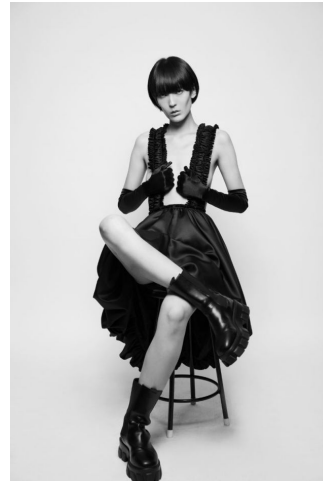


KARIN

MODELS AGENCY

Saki IMAI

Height : 5'10.5" / 179 cm | Bust : 29.5" / 75 cm | Waist : 23" / 58 cm | Hips : 34" / 86 cm | Shoe : 9.0 US / 6.5 UK | Hair Colour : Black | Eyes : Black

KARIN
MODELS AGENCY

Saki IMAI

Height : 5'10.5" / 179 cm | Bust : 29.5" / 75 cm | Waist : 23" / 58 cm | Hips : 34" / 86 cm | Shoe : 9.0 US / 6.5 UK | Hair Colour : Black | Eyes : Black

KARIN

MODELS AGENCY

Saki IMAI

Height : 5'10.5" / 179 cm | Bust : 29.5" / 75 cm | Waist : 23" / 58 cm | Hips : 34" / 86 cm | Shoe : 9.0 US / 6.5 UK | Hair Colour : Black | Eyes : Black

KARIN

MODELS AGENCY

Saki IMAI

Height : 5'10.5" / 179 cm | Bust : 29.5" / 75 cm | Waist : 23" / 58 cm | Hips : 34" / 86 cm | Shoe : 9.0 US / 6.5 UK | Hair Colour : Black | Eyes : Black

KARIN

MODELS AGENCY

Saki IMAI

Height : 5'10.5" / 179 cm | Bust : 29.5" / 75 cm | Waist : 23" / 58 cm | Hips : 34" / 86 cm | Shoe : 9.0 US / 6.5 UK | Hair Colour : Black | Eyes : Black