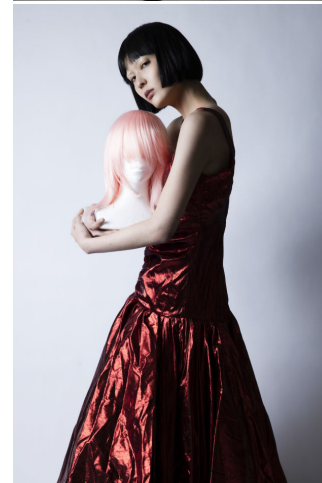


KARIN

MODELS AGENCY

Saki IMAI

Height : 5'10.5" / 179 cm | Bust : 29.5" / 75 cm | Waist : 23" / 58 cm | Hips : 34" / 86 cm | Shoe : 9.0 US / 6.5 UK | Hair Colour : Black | Eyes : Black

KARIN
MODELS AGENCY

Saki IMAI

Height : 5'10.5" / 179 cm | Bust : 29.5" / 75 cm | Waist : 23" / 58 cm | Hips : 34" / 86 cm | Shoe : 9.0 US / 6.5 UK | Hair Colour : Black | Eyes : Black

KARIN

MODELS AGENCY

Saki IMAI

Height : 5'10.5" / 179 cm | Bust : 29.5" / 75 cm | Waist : 23" / 58 cm | Hips : 34" / 86 cm | Shoe : 9.0 US / 6.5 UK | Hair Colour : Black | Eyes : Black

KARIN

MODELS AGENCY

Saki IMAI

Height : 5'10.5" / 179 cm | Bust : 29.5" / 75 cm | Waist : 23" / 58 cm | Hips : 34" / 86 cm | Shoe : 9.0 US / 6.5 UK | Hair Colour : Black | Eyes : Black

KARIN

MODELS AGENCY

Saki IMAI

Height : 5'10.5" / 179 cm | Bust : 29.5" / 75 cm | Waist : 23" / 58 cm | Hips : 34" / 86 cm | Shoe : 9.0 US / 6.5 UK | Hair Colour : Black | Eyes : Black