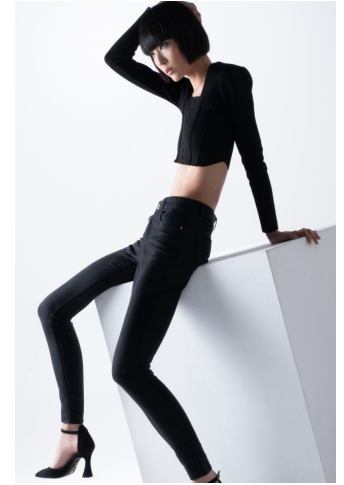


KARIN

MODELS AGENCY

Saki IMAI

Height : 5'10.5" / 179 cm | Bust : 29.5" / 75 cm | Waist : 23" / 58 cm | Hips : 34" / 86 cm | Shoe : 9.0 US / 6.5 UK | Hair Colour : Black | Eyes : Black

KARIN
MODELS AGENCY

Saki IMAI

Height : 5'10.5" / 179 cm | Bust : 29.5" / 75 cm | Waist : 23" / 58 cm | Hips : 34" / 86 cm | Shoe : 9.0 US / 6.5 UK | Hair Colour : Black | Eyes : Black

KARIN

MODELS AGENCY

Saki IMAI

Height : 5'10.5" / 179 cm | Bust : 29.5" / 75 cm | Waist : 23" / 58 cm | Hips : 34" / 86 cm | Shoe : 9.0 US / 6.5 UK | Hair Colour : Black | Eyes : Black

KARIN

MODELS AGENCY

Saki IMAI

Height : 5'10.5" / 179 cm | Bust : 29.5" / 75 cm | Waist : 23" / 58 cm | Hips : 34" / 86 cm | Shoe : 9.0 US / 6.5 UK | Hair Colour : Black | Eyes : Black

KARIN

MODELS AGENCY

Saki IMAI

Height : 5'10.5" / 179 cm | Bust : 29.5" / 75 cm | Waist : 23" / 58 cm | Hips : 34" / 86 cm | Shoe : 9.0 US / 6.5 UK | Hair Colour : Black | Eyes : Black