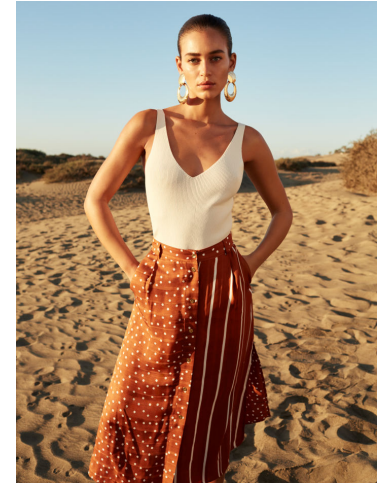

KARIN

MODELS AGENCY

Sonny

Height : 5'7.5" / 171 cm | Bust : 33.5" / 85 cm | Waist : 24.5" / 62 cm | Hips : 36" / 91 cm | Shoe : 7.0 US / 5.0 UK | Hair Colour : Brown | Eyes : Blue/Grey