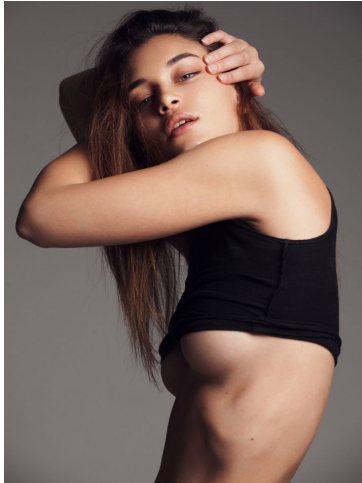


KARIN

MODELS AGENCY

Sonny

Height : 5'7.5" / 171 cm | Bust : 33.5" / 85 cm | Waist : 24.5" / 62 cm | Hips : 36" / 91 cm | Shoe : 7.0 US / 5.0 UK | Hair Colour : Brown | Eyes : Blue/Grey

KARIN

MODELS AGENCY

Sonny

Height : 5'7.5" / 171 cm | Bust : 33.5" / 85 cm | Waist : 24.5" / 62 cm | Hips : 36" / 91 cm | Shoe : 7.0 US / 5.0 UK | Hair Colour : Brown | Eyes : Blue/Grey

KARIN

MODELS AGENCY

Sonny

Height : 5'7.5" / 171 cm | Bust : 33.5" / 85 cm | Waist : 24.5" / 62 cm | Hips : 36" / 91 cm | Shoe : 7.0 US / 5.0 UK | Hair Colour : Brown | Eyes : Blue/Grey

KARIN

MODELS AGENCY

Sonny

Height : 5'7.5" / 171 cm | Bust : 33.5" / 85 cm | Waist : 24.5" / 62 cm | Hips : 36" / 91 cm | Shoe : 7.0 US / 5.0 UK | Hair Colour : Brown | Eyes : Blue/Grey

KARIN

MODELS AGENCY

Sonny