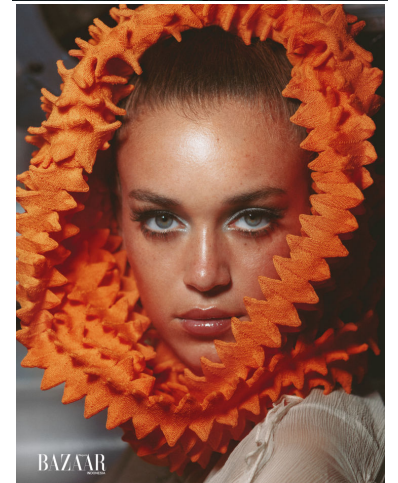


KARIN

MODELS AGENCY

Sonny

Height : 5'7.5" / 171 cm | Bust : 33.5" / 85 cm | Waist : 24.5" / 62 cm | Hips : 36" / 91 cm | Shoe : 7.0 US / 5.0 UK | Hair Colour : Brown | Eyes : Blue/Grey

KARIN

MODELS AGENCY

Sonny

Height : 5'7.5" / 171 cm | Bust : 33.5" / 85 cm | Waist : 24.5" / 62 cm | Hips : 36" / 91 cm | Shoe : 7.0 US / 5.0 UK | Hair Colour : Brown | Eyes : Blue/Grey

KARIN

MODELS AGENCY

Sonny

Height : 5'7.5" / 171 cm | Bust : 33.5" / 85 cm | Waist : 24.5" / 62 cm | Hips : 36" / 91 cm | Shoe : 7.0 US / 5.0 UK | Hair Colour : Brown | Eyes : Blue/Grey