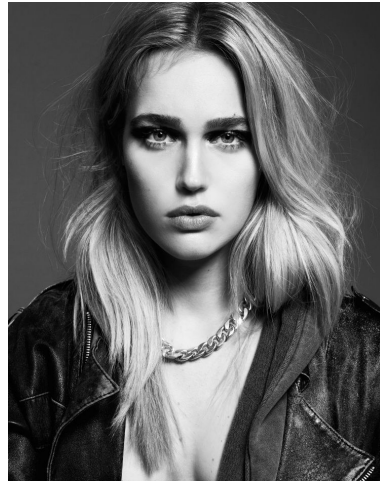


KARIN

MODELS AGENCY

Stephanie VAN ARENDONK

Height : 5'9.5" / 177 cm | Bust : 33.5" / 85 cm | Waist : 24.5" / 62 cm | Hips : 35" / 89 cm | Shoe : 7.0 US / 5.0 UK | Hair Colour : Blonde | Eyes : Blue

KARIN
MODELS AGENCY

Stephanie VAN ARENDONK

Height : 5'9.5" / 177 cm | Bust : 33.5" / 85 cm | Waist : 24.5" / 62 cm | Hips : 35" / 89 cm | Shoe : 7.0 US / 5.0 UK | Hair Colour : Blonde | Eyes : Blue

KARIN
MODELS AGENCY

Stephanie VAN ARENDONK

Height : 5'9.5" / 177 cm | Bust : 33.5" / 85 cm | Waist : 24.5" / 62 cm | Hips : 35" / 89 cm | Shoe : 7.0 US / 5.0 UK | Hair Colour : Blonde | Eyes : Blue

KARIN

MODELS AGENCY

Stephanie VAN ARENDONK

Height : 5'9.5" / 177 cm | Bust : 33.5" / 85 cm | Waist : 24.5" / 62 cm | Hips : 35" / 89 cm | Shoe : 7.0 US / 5.0 UK | Hair Colour : Blonde | Eyes : Blue