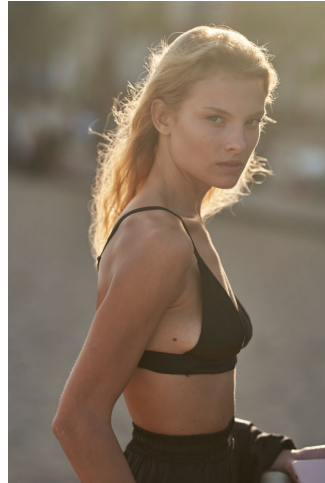


KARIN

MODELS AGENCY

Sultana

Height : 5'7" / 170 cm | Bust : 33.5" / 85 cm | Waist : 23.5" / 60 cm | Hips : 34.5" / 88 cm | Hair Colour : Blonde | Eyes : Blue

KARIN

MODELS AGENCY

Sultana

Height : 5'7" / 170 cm | Bust : 33.5" / 85 cm | Waist : 23.5" / 60 cm | Hips : 34.5" / 88 cm | Hair Colour : Blonde | Eyes : Blue

KARIN

MODELS AGENCY

Sultana

Height : 5'7" / 170 cm | Bust : 33.5" / 85 cm | Waist : 23.5" / 60 cm | Hips : 34.5" / 88 cm | Hair Colour : Blonde | Eyes : Blue