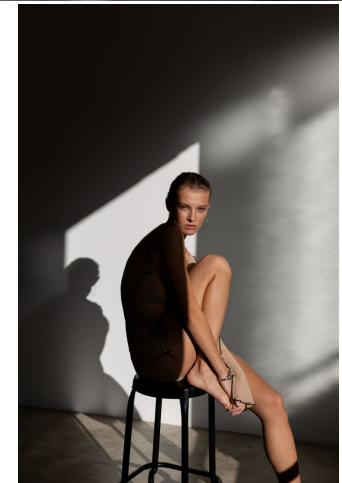


KARIN

MODELS AGENCY

Sultana

Height : 5'7" / 170 cm | Bust : 33.5" / 85 cm | Waist : 23.5" / 60 cm | Hips : 34.5" / 88 cm | Hair Colour : Blonde | Eyes : Blue

KARIN

MODELS AGENCY

Sultana

Height : 5'7" / 170 cm | Bust : 33.5" / 85 cm | Waist : 23.5" / 60 cm | Hips : 34.5" / 88 cm | Hair Colour : Blonde | Eyes : Blue

KARIN

MODELS AGENCY

Sultana

Height : 5'7" / 170 cm | Bust : 33.5" / 85 cm | Waist : 23.5" / 60 cm | Hips : 34.5" / 88 cm | Hair Colour : Blonde | Eyes : Blue