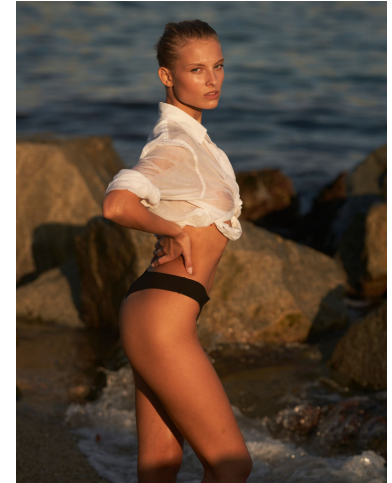


KARIN

MODELS AGENCY

Sultana

Height : 5'7" / 170 cm | Bust : 33.5" / 85 cm | Waist : 23.5" / 60 cm | Hips : 34.5" / 88 cm | Hair Colour : Blonde | Eyes : Blue

KARIN

MODELS AGENCY

Sultana

Height : 5'7" / 170 cm | Bust : 33.5" / 85 cm | Waist : 23.5" / 60 cm | Hips : 34.5" / 88 cm | Hair Colour : Blonde | Eyes : Blue

KARIN

MODELS AGENCY

Sultana

Height : 5'7" / 170 cm | Bust : 33.5" / 85 cm | Waist : 23.5" / 60 cm | Hips : 34.5" / 88 cm | Hair Colour : Blonde | Eyes : Blue