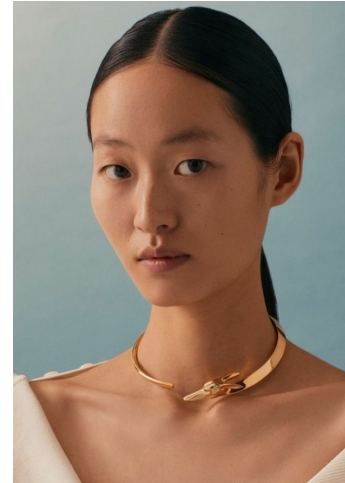

# KARIN

---

MODELS AGENCY

---

Tan Xuewei

Height : 5'9.5" / 177 cm | Bust : 30" / 76 cm | Waist : 23" / 58 cm | Hips : 34.5" / 87 cm | Shoe : 6.0 US / 4.0 UK | Hair Colour : Black | Eyes : Brown

**KARIN**  
MODELS AGENCY

Tan Xuewei

Height : 5'9.5" / 177 cm | Bust : 30" / 76 cm | Waist : 23" / 58 cm | Hips : 34.5" / 87 cm | Shoe : 6.0 US / 4.0 UK | Hair Colour : Black | Eyes : Brown

**KARIN**  
MODELS AGENCY

**Tan Xuewei**