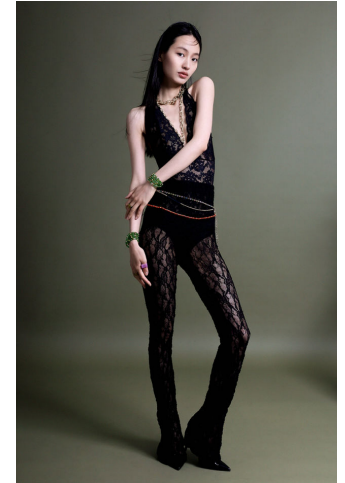

# KARIN

---

MODELS AGENCY

---

Tan Xuewei

Height : 5'9.5" / 177 cm | Bust : 30" / 76 cm | Waist : 23" / 58 cm | Hips : 34.5" / 87 cm | Shoe : 6.0 US / 4.0 UK | Hair Colour : Black | Eyes : Brown

**KARIN**  
MODELS AGENCY

Tan Xuewei

Height : 5'9.5" / 177 cm | Bust : 30" / 76 cm | Waist : 23" / 58 cm | Hips : 34.5" / 87 cm | Shoe : 6.0 US / 4.0 UK | Hair Colour : Black | Eyes : Brown

**KARIN**  
MODELS AGENCY

**Tan Xuewei**

**Height : 5'9.5" / 177 cm | Bust : 30" / 76 cm | Waist : 23" / 58 cm | Hips : 34.5" / 87 cm | Shoe : 6.0 US / 4.0 UK | Hair Colour : Black | Eyes : Brown**