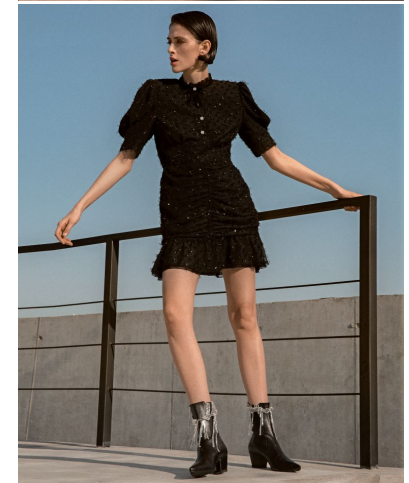


KARIN

MODELS AGENCY

Teo KIKNAVELIDZE

Height : 5'9.5" / 177 cm | Bust : 32.5" / 82 cm | Waist : 23" / 59 cm | Hips : 34" / 86 cm | Shoe : 7.0 US / 5.0 UK | Hair Colour : Black | Eyes : Brown

KARIN

MODELS AGENCY

Teo KIKNAVELIDZE

Height : 5'9.5" / 177 cm | Bust : 32.5" / 82 cm | Waist : 23" / 59 cm | Hips : 34" / 86 cm | Shoe : 7.0 US / 5.0 UK | Hair Colour : Black | Eyes : Brown

KARIN

MODELS AGENCY

Teo KIKNAVELIDZE

Height : 5'9.5" / 177 cm | Bust : 32.5" / 82 cm | Waist : 23" / 59 cm | Hips : 34" / 86 cm | Shoe : 7.0 US / 5.0 UK | Hair Colour : Black | Eyes : Brown