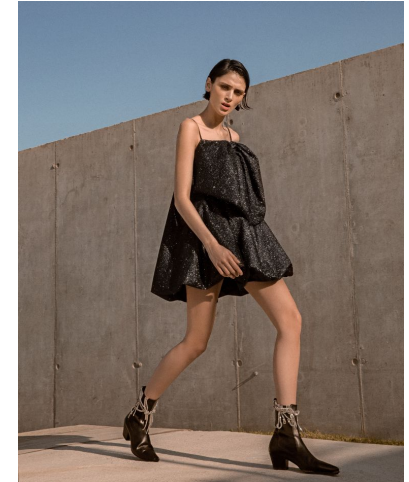


KARIN

MODELS AGENCY

Teo KIKNAVELIDZE

Height : 5'9.5" / 177 cm | Bust : 32.5" / 82 cm | Waist : 23" / 59 cm | Hips : 34" / 86 cm | Shoe : 7.0 US / 5.0 UK | Hair Colour : Black | Eyes : Brown

KARIN

MODELS AGENCY

Teo KIKNAVELIDZE

Height : 5'9.5" / 177 cm | Bust : 32.5" / 82 cm | Waist : 23" / 59 cm | Hips : 34" / 86 cm | Shoe : 7.0 US / 5.0 UK | Hair Colour : Black | Eyes : Brown

KARIN

MODELS AGENCY

Teo KIKNAVELIDZE

Height : 5'9.5" / 177 cm | Bust : 32.5" / 82 cm | Waist : 23" / 59 cm | Hips : 34" / 86 cm | Shoe : 7.0 US / 5.0 UK | Hair Colour : Black | Eyes : Brown