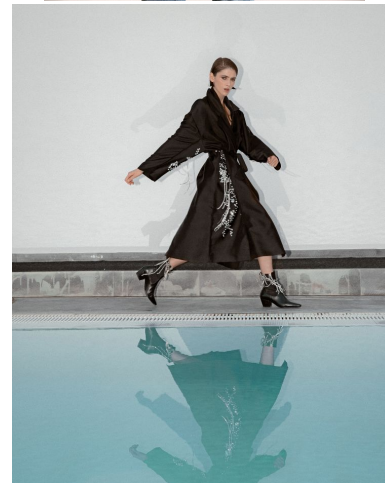


KARIN

MODELS AGENCY

Teo KIKNAVELIDZE

Height : 5'9.5" / 177 cm | Bust : 32.5" / 82 cm | Waist : 23" / 59 cm | Hips : 34" / 86 cm | Shoe : 7.0 US / 5.0 UK | Hair Colour : Black | Eyes : Brown

KARIN

MODELS AGENCY

Teo KIKNAVELIDZE

Height : 5'9.5" / 177 cm | Bust : 32.5" / 82 cm | Waist : 23" / 59 cm | Hips : 34" / 86 cm | Shoe : 7.0 US / 5.0 UK | Hair Colour : Black | Eyes : Brown

KARIN

MODELS AGENCY

Teo KIKNAVELIDZE