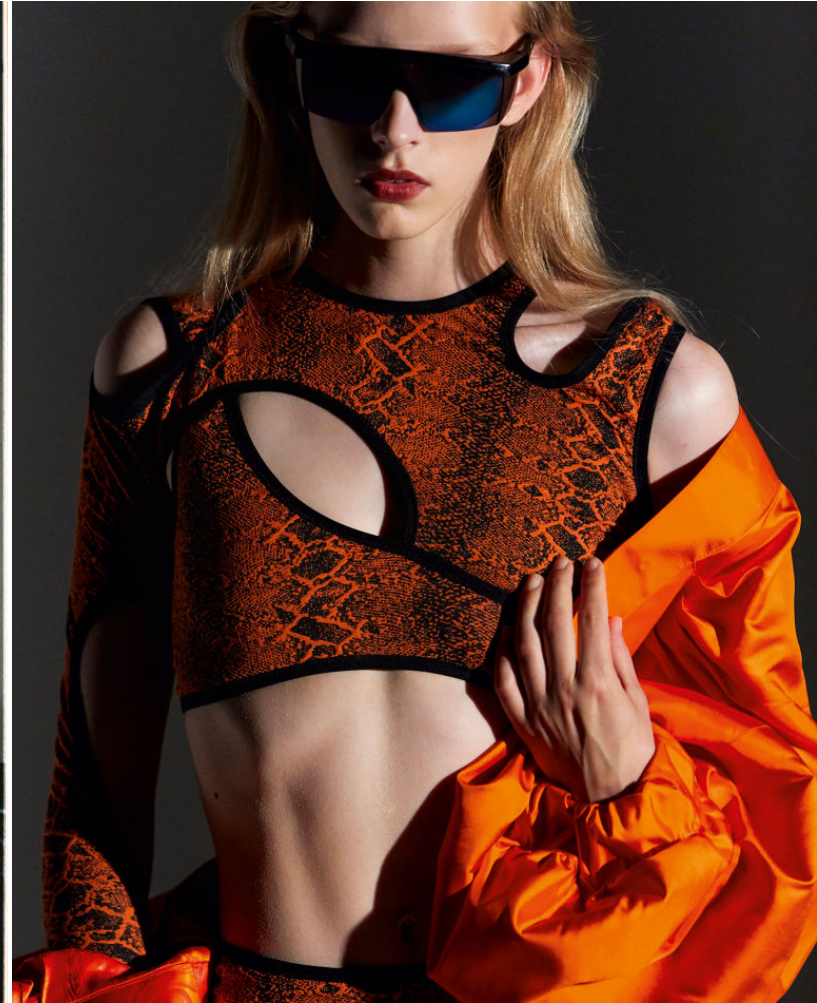

KARIN

MODELS AGENCY

Tereza Faltinova

Height : 5'11" / 180 cm | Bust : 32.5" / 83 cm | Waist : 23.5" / 60 cm | Hips : 35.5" / 90 cm | Shoe : 9.0 US / 6.5 UK | Hair Colour : Blonde | Eyes : Blue