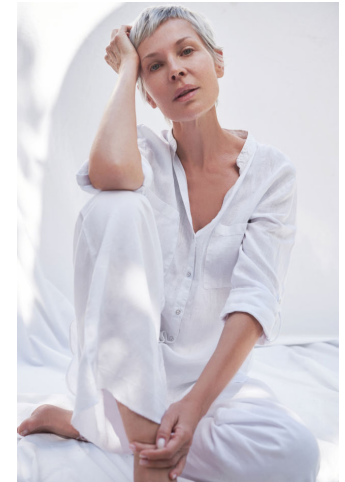


KARIN

MODELS AGENCY

Valerie B

Height : 5'8" / 173 cm | Bust : 33.5" / 85 cm | Waist : 25" / 63 cm | Hips : 34.5" / 87 cm | Shoe : 7.0 US / 5.0 UK | Hair Colour : White | Eyes : Blue

KARIN

MODELS AGENCY

Valerie B

Height : 5'8" / 173 cm | Bust : 33.5" / 85 cm | Waist : 25" / 63 cm | Hips : 34.5" / 87 cm | Shoe : 7.0 US / 5.0 UK | Hair Colour : White | Eyes : Blue

KARIN

MODELS AGENCY

Valerie B

Height : 5'8" / 173 cm | Bust : 33.5" / 85 cm | Waist : 25" / 63 cm | Hips : 34.5" / 87 cm | Shoe : 7.0 US / 5.0 UK | Hair Colour : White | Eyes : Blue

Height : 5'8" / 173 cm | Bust : 33.5" / 85 cm | Waist : 25" / 63 cm | Hips : 34.5" / 87 cm | Shoe : 7.0 US / 5.0 UK | Hair Colour : White | Eyes : Blue