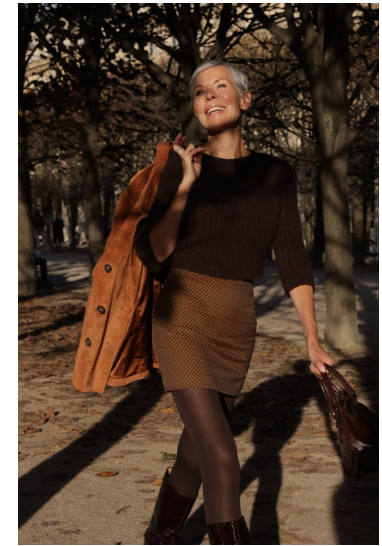

KARIN
MODELS AGENCY

Valerie B

Height : 5'8" / 173 cm | Bust : 33.5" / 85 cm | Waist : 25" / 63 cm | Hips : 34.5" / 87 cm | Shoe : 7.0 US / 5.0 UK | Hair Colour : White | Eyes : Blue