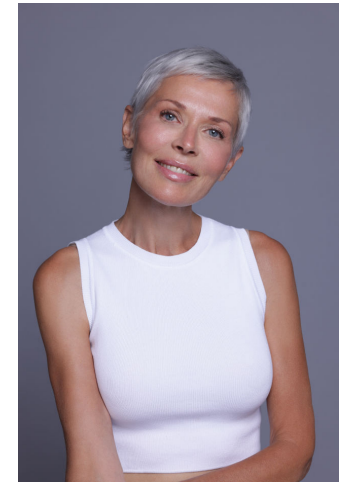


KARIN

MODELS AGENCY

Valerie B

Height : 5'8" / 173 cm | Bust : 33.5" / 85 cm | Waist : 25" / 63 cm | Hips : 34.5" / 87 cm | Shoe : 7.0 US / 5.0 UK | Hair Colour : White | Eyes : Blue

KARIN

MODELS AGENCY

Valerie B

Height : 5'8" / 173 cm | Bust : 33.5" / 85 cm | Waist : 25" / 63 cm | Hips : 34.5" / 87 cm | Shoe : 7.0 US / 5.0 UK | Hair Colour : White | Eyes : Blue

KARIN

MODELS AGENCY

Valerie B

Height : 5'8" / 173 cm | Bust : 33.5" / 85 cm | Waist : 25" / 63 cm | Hips : 34.5" / 87 cm | Shoe : 7.0 US / 5.0 UK | Hair Colour : White | Eyes : Blue

Height : 5'8" / 173 cm | Bust : 33.5" / 85 cm | Waist : 25" / 63 cm | Hips : 34.5" / 87 cm | Shoe : 7.0 US / 5.0 UK | Hair Colour : White | Eyes : Blue