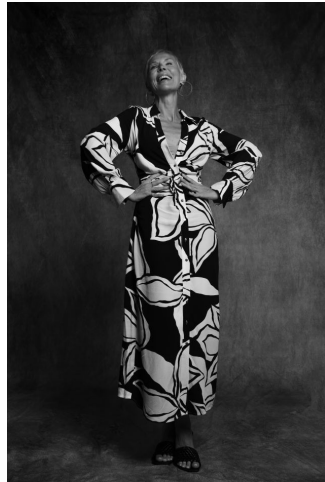


KARIN

MODELS AGENCY

Valerie B

Height : 5'8" / 173 cm | Bust : 33.5" / 85 cm | Waist : 25" / 63 cm | Hips : 34.5" / 87 cm | Shoe : 7.0 US / 5.0 UK | Hair Colour : White | Eyes : Blue

KARIN

MODELS AGENCY

Valerie B

Height : 5'8" / 173 cm | Bust : 33.5" / 85 cm | Waist : 25" / 63 cm | Hips : 34.5" / 87 cm | Shoe : 7.0 US / 5.0 UK | Hair Colour : White | Eyes : Blue

KARIN

MODELS AGENCY

Valerie B

Height : 5'8" / 173 cm | Bust : 33.5" / 85 cm | Waist : 25" / 63 cm | Hips : 34.5" / 87 cm | Shoe : 7.0 US / 5.0 UK | Hair Colour : White | Eyes : Blue

Height : 5'8" / 173 cm | Bust : 33.5" / 85 cm | Waist : 25" / 63 cm | Hips : 34.5" / 87 cm | Shoe : 7.0 US / 5.0 UK | Hair Colour : White | Eyes : Blue