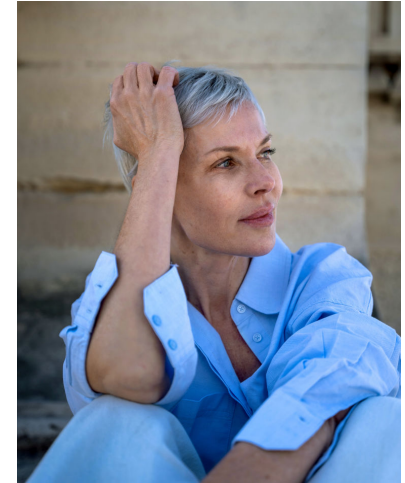


KARIN

MODELS AGENCY

Valerie B

Height : 5'8" / 173 cm | Bust : 33.5" / 85 cm | Waist : 25" / 63 cm | Hips : 34.5" / 87 cm | Shoe : 7.0 US / 5.0 UK | Hair Colour : White | Eyes : Blue

KARIN

MODELS AGENCY

Valerie B

Height : 5'8" / 173 cm | Bust : 33.5" / 85 cm | Waist : 25" / 63 cm | Hips : 34.5" / 87 cm | Shoe : 7.0 US / 5.0 UK | Hair Colour : White | Eyes : Blue

KARIN

MODELS AGENCY

Valerie B

Height : 5'8" / 173 cm | Bust : 33.5" / 85 cm | Waist : 25" / 63 cm | Hips : 34.5" / 87 cm | Shoe : 7.0 US / 5.0 UK | Hair Colour : White | Eyes : Blue

Height : 5'8" / 173 cm | Bust : 33.5" / 85 cm | Waist : 25" / 63 cm | Hips : 34.5" / 87 cm | Shoe : 7.0 US / 5.0 UK | Hair Colour : White | Eyes : Blue