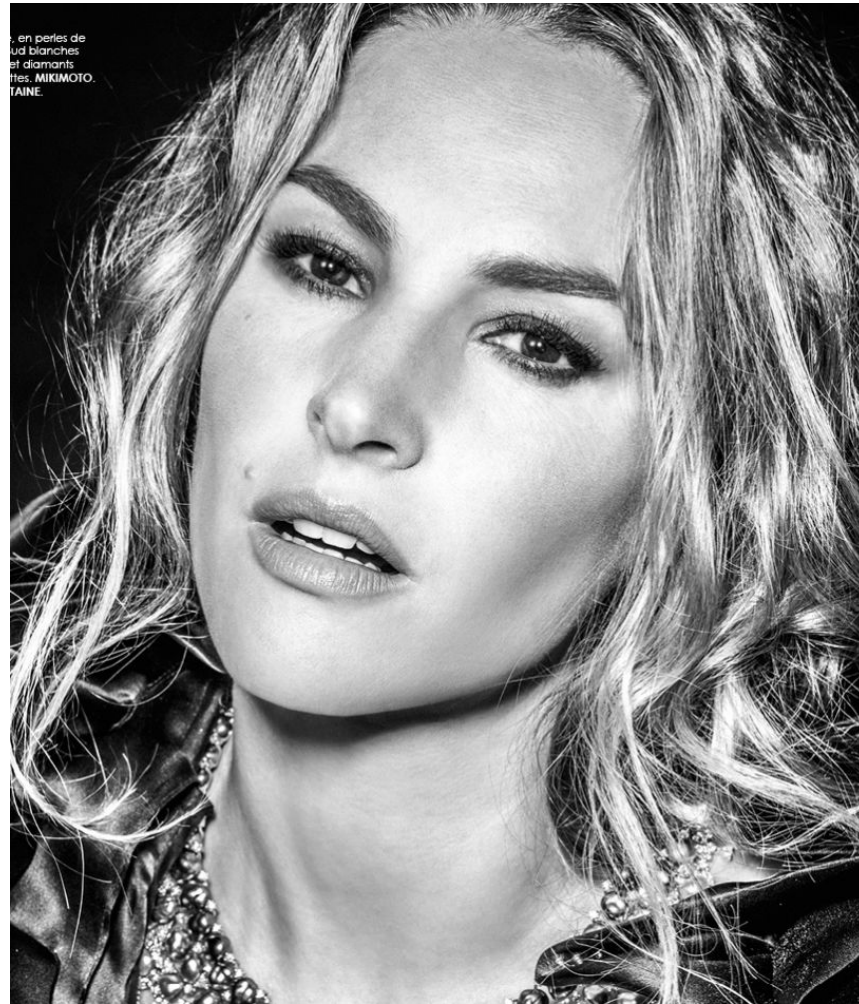

KARIN

MODELS AGENCY

Vanessa DEMOUY

Height : 5'7" / 170 cm | Bust : 33.5" / 85 cm | Waist : 25" / 64 cm | Hips : 35" / 89 cm | Shoe : 6.0 US / 4.0 UK | Hair Colour : Brown | Eyes : Brown

KARIN

MODELS AGENCY

Vanessa DEMOUY

Height : 5'7" / 170 cm | Bust : 33.5" / 85 cm | Waist : 25" / 64 cm | Hips : 35" / 89 cm | Shoe : 6.0 US / 4.0 UK | Hair Colour : Brown | Eyes : Brown

KARIN

MODELS AGENCY

Vanessa DEMOUY

Height : 5'7" / 170 cm | Bust : 33.5" / 85 cm | Waist : 25" / 64 cm | Hips : 35" / 89 cm | Shoe : 6.0 US / 4.0 UK | Hair Colour : Brown | Eyes : Brown

Vanessa DEMOUY

Height : 5'7" / 170 cm | Bust : 33.5" / 85 cm | Waist : 25" / 64 cm | Hips : 35" / 89 cm | Shoe : 6.0 US / 4.0 UK | Hair Colour : Brown | Eyes : Brown