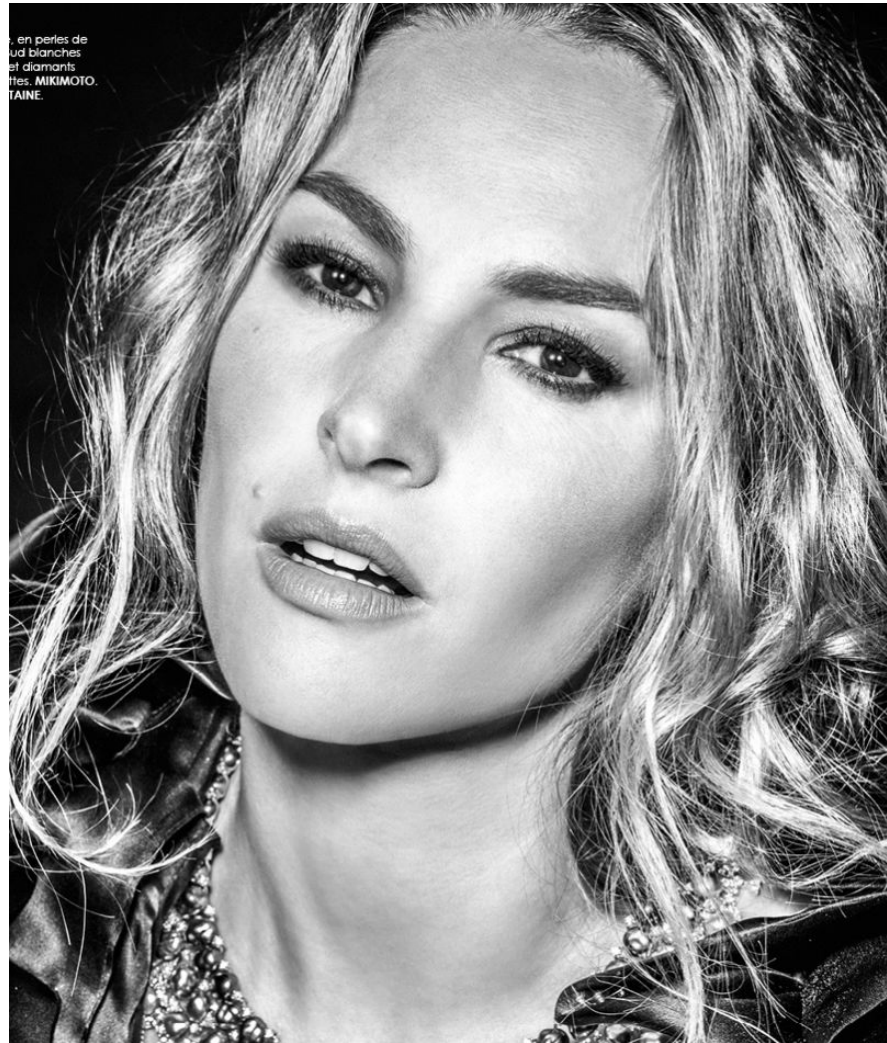

KARIN

MODELS AGENCY

Vanessa DEMOUY

Height : 5'7" / 170 cm | Bust : 33.5" / 85 cm | Waist : 25" / 64 cm | Hips : 35" / 89 cm | Shoe : 6.0 US / 4.0 UK | Hair Colour : Brown | Eyes : Brown