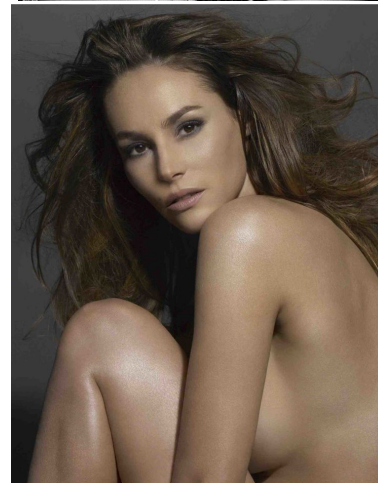

KARIN

MODELS AGENCY

, en perles de
lud blanches
et diamants
ites, MIKIMOTO.
TAINÉ.

Vanessa DEMOUY

Height : 5'7" / 170 cm | Bust : 33.5" / 85 cm | Waist : 25" / 64 cm | Hips : 35" / 89 cm | Shoe : 6.0 US / 4.0 UK | Hair Colour : Brown | Eyes : Brown

KARIN

MODELS AGENCY

Vanessa DEMOUY

Height : 5'7" / 170 cm | Bust : 33.5" / 85 cm | Waist : 25" / 64 cm | Hips : 35" / 89 cm | Shoe : 6.0 US / 4.0 UK | Hair Colour : Brown | Eyes : Brown