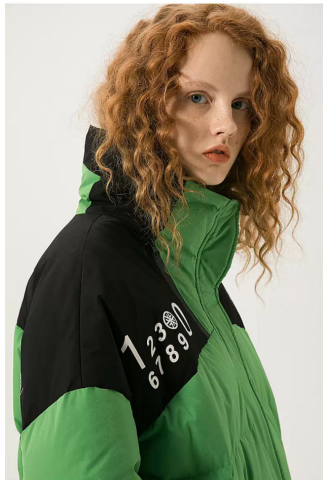


KARIN

MODELS AGENCY

Veronika Ivanova

Height : 5'9.5" / 177 cm | Bust : 30.5" / 77 cm | Waist : 22.5" / 57 cm | Hips : 34.5" / 87 cm | Shoe : 5.5 US / 3.5 UK | Hair Colour : Light Red | Eyes : Blue

KARIN
MODELS AGENCY

Veronika Ivanova

Height : 5'9.5" / 177 cm | Bust : 30.5" / 77 cm | Waist : 22.5" / 57 cm | Hips : 34.5" / 87 cm | Shoe : 5.5 US / 3.5 UK | Hair Colour : Light Red | Eyes : Blue