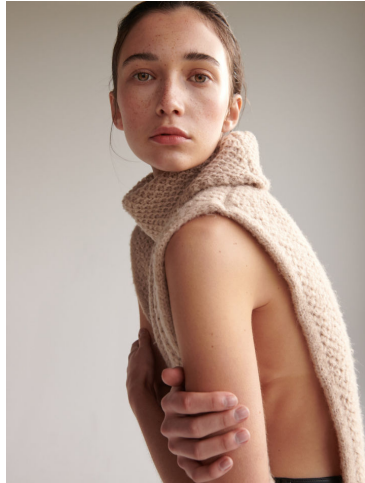

KARIN

MODELS AGENCY

Zuzanna PACHOLARZ

Height : 5'7" / 170 cm | Bust : 31" / 79 cm | Waist : 23" / 58 cm | Hips : 33.5" / 85 cm | Shoe : 9.0 US / 6.5 UK | Hair Colour : Brunette | Eyes : Brown